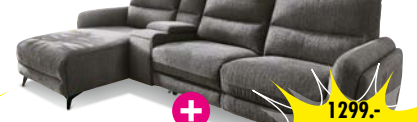

mit Schlaffunktion, Bettkasten und Kissen **1199.- 99.92¹**

Garnitur Miami, Webstoff dark grey, Stellmaß ca. 160x300 cm, Sitz Schaumstoff auf Wellenfederung 4612848.00

mit elektrischer Relaxfunktion **1299.- 108.25¹**