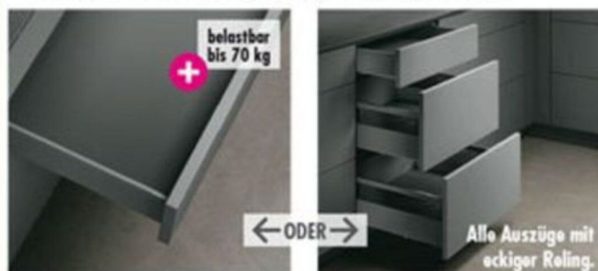

DIE NEUE AUSSTATTUNG BEI **nobilial**

Neuer Serienstandard in anspruchsvollem Design und anspruchsvoller Funktion. Das dunkle schiefergrau sorgt für eine elegante Optik.