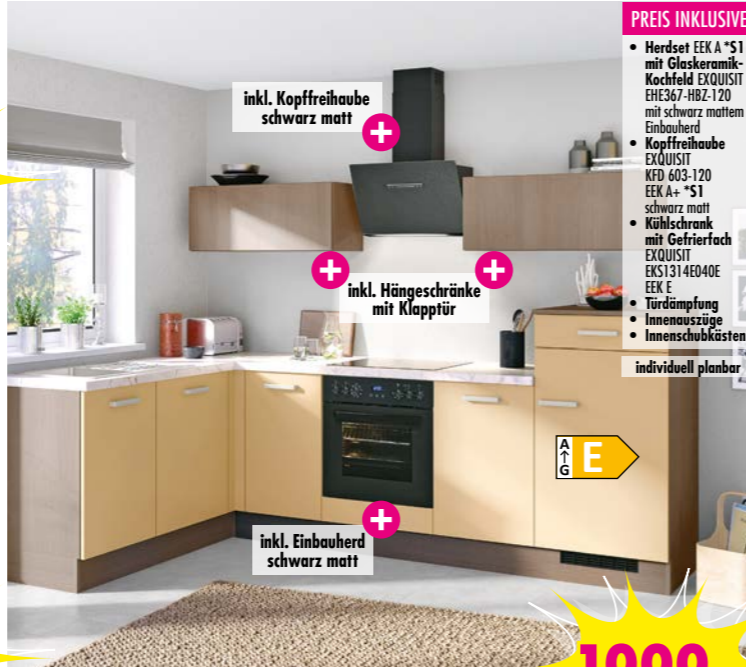

PREIS INKLUSIVE

- Herdset EEK A *S1 mit Glaskeramik-Kochfeld EXQUISIT EHE367-HBZ-120 mit schwarz mattem Einbauherd
- Kopffreihaube EXQUISIT KFD 603-120 EEK A+ *S1 schwarz matt
- Kühlschrank mit Gefrierfach EXQUISIT EKS1314E040E EEK E
- Türdämpfung
- Innenauszüge
- Innenschubkästen

individuell planbar

1999.-

oder ab 60.- mtl. Rate*

IMPULS Einbauküche, IP 2200, caramel/Eiche Nachb. dunkel/Mont Blanc, ca. 175x280 cm, Auswahl aus 20 Fronten, ohne Deko 3048290.99