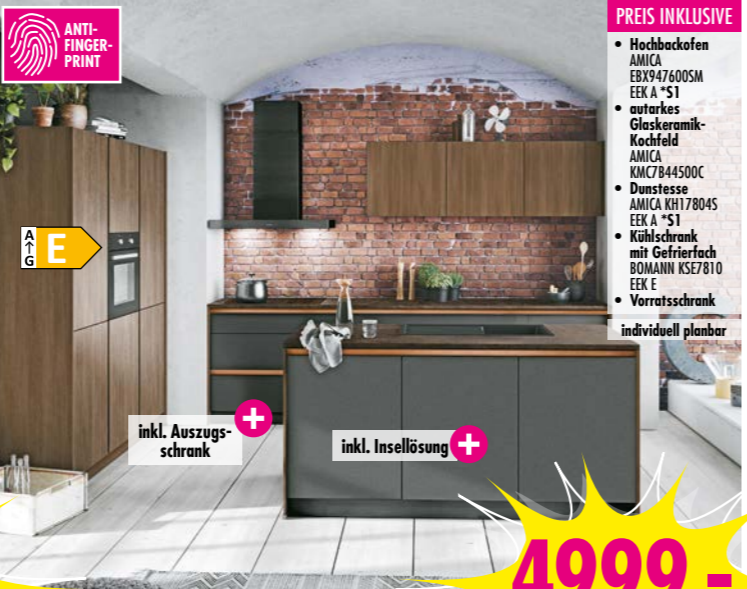

PREIS INKLUSIVE

- Hochbackofen AMICA EBX947600SM EEK A *S1
- autarkes Glaskeramik-Kochfeld AMICA KMC7B44500C
- Dunstesse AMICA KH17804S EEK A *S1
- Kühlschrank mit Gefrierfach BOMANN KSE7810 EEK E
- Vorratsschrank

individuell planbar

inkl. Auszugsschrank

inkl. Inselfösung

4999.-
oder ab 151.- mtl. Rate *4

IMPULS Einbauküche, IP 3150, grifflos, Lacklaminat schwarz matt/Eiche Nachb. dunkel, ca. 183x303x183 cm, Auswahl aus 13 Fronten, ohne Deko 310719.99

Stuhl Zuri, Microfaser Salago anthrazit, Metallgestell schwarz, belastbar bis 110 kg 4615762.00