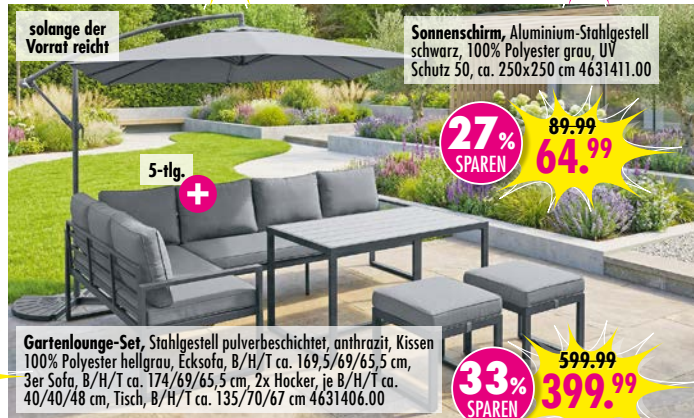

44% SPAREN  
UVP 89.99  
je 49.99

**Garderobe Vera**, Eiche Artisan Nachb./weiß, B/H/T ca. 100/190/26 cm, ohne Deko 4631794.00

Schuhbank mit Doppelwalze für bis zu 10 Schuhpaare

UVP 149.-

**DER BOSS PREIS 79.-**

solange der Vorrat reicht

5-tlg.

**Sonnenschirm**, Aluminium-Stahlgestell schwarz, 100% Polyester grau, UV Schutz 50, ca. 250x250 cm 4631411.00

27% SPAREN  
89.99  
**64.99**

**Gartenlounge-Set**, Stahlgestell pulverbeschichtet, anthrazit, Kissen 100% Polyester hellgrau, Ecksofa, B/H/T ca. 169,5/69/65,5 cm, 3er Sofa, B/H/T ca. 174/69/65,5 cm, 2x Hocker, je B/H/T ca. 40/40/48 cm, Tisch, B/H/T ca. 135/70/67 cm 4631406.00