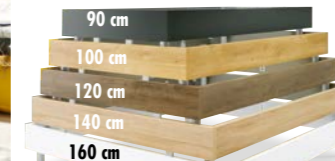

Farben

Passende Nachtkonsolen in vielen Farben und Fronten z.B.:  
**Nachtkommode Easy Plus**, Eiche sägerau Nachb., B/H/T ca. 52/58/38 cm 530936.44

- 2 Höhen 38/46 cm
- 6 Breiten (90/100/120/140/160/180 cm)
- Große Farbauswahl 530770.00-.41