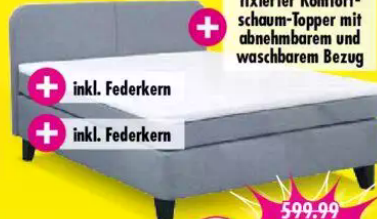

28% SPAREN

179.99
129.-

Boxspringbett Wien, Stoff grau, Liegefläche ca. 140x200 cm, Aufbau Bonnellfederung mit einer Bonnellfederkernmatratze, extra fester Liegekomfort, 10 cm Bodenfreiheit 4621595.00

inkl. Federkern +