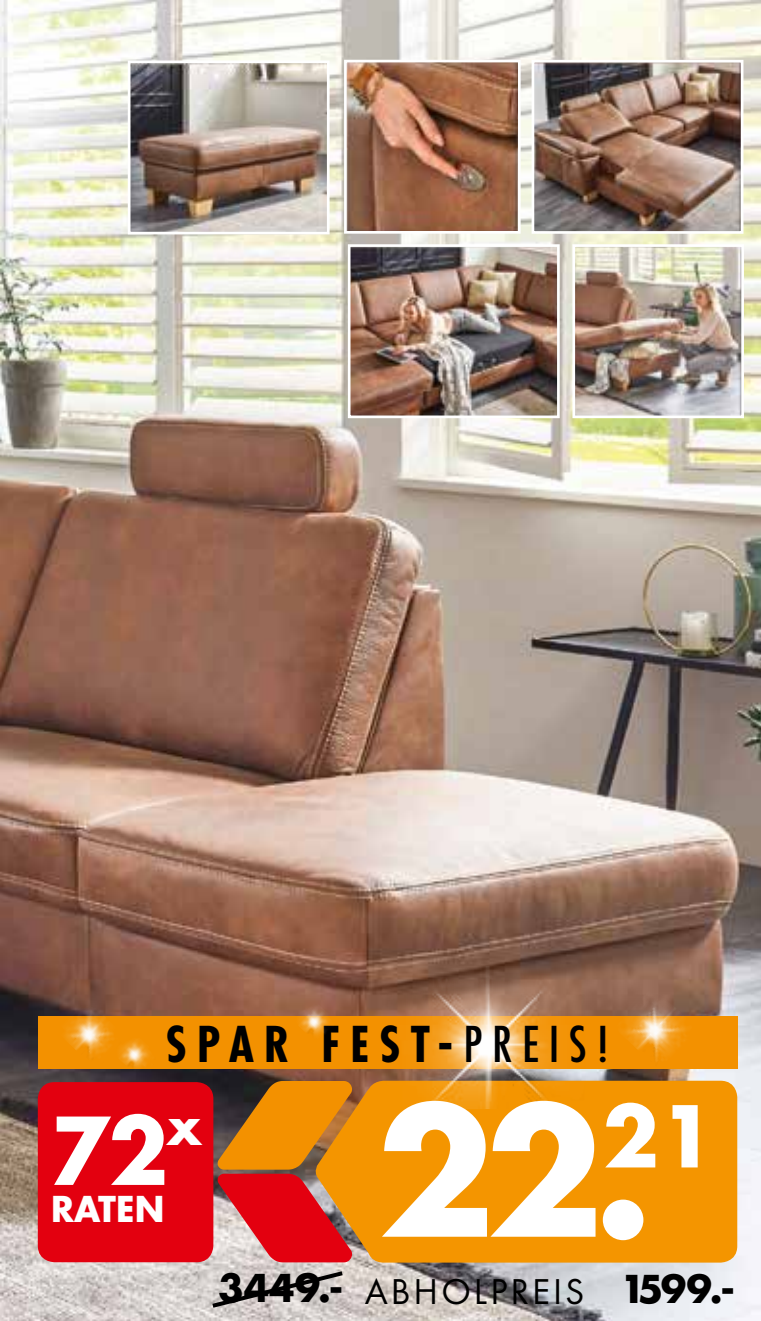

SPAR FEST-PREIS!

72^x
RATEN

22.²¹

~~3449.-~~ ABHOLPREIS **1599.-**

JEDE RUNDE KRÄFTIG PUNKTEN!

Profitieren Sie von vielen außergewöhnlichen Einkaufs- und Service-Vorteilen. Einfach **KRAFT KARTE** an der Kasse oder bei Ihrem Verkaufsberater vorzeigen, punkten und zahlreiche Leistungen erhalten:

- Sie sammeln bis zu **5% Bonus** in Form von Punkten
- Sie profitieren von vielen attraktiven Zusatzleistungen (z.B. Geburtstags-Überraschung, kostenlose Entsorgung Ihrer alten Küche oder Matratze bei einem Neukauf, kostenloser Aufmaß-Service, spezielle Gastronomie-Angebote, Einladungen zu exklusiven Veranstaltungen und vieles mehr)

AXEL FINDET'S UNSCHLAGBAR!

„Jetzt Punkte sammeln und kräftig sparen!“