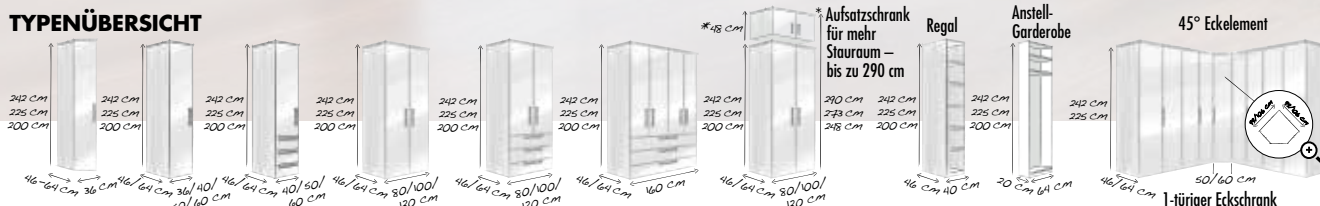

SPAR FEST-PREIS!
399.⁻
 ABHOLPREIS ~~579,-~~

LIEGEN MIT KOMFORT

Preisgleich erhältlich in den Härtegraden H2 und H3 in den Größen ca. 80/90/100 x 190/200 cm

7-ZONEN MICRO-TASCHENFEDERKERN-MATRATZE

ca. 1000 Federn (bei 100/200), Bezug: Doppeltuch-Bezug (100% Polyester), waschbar bis 60°C, Matratzenhöhe ca. 26 cm 10147275

SPAR FEST-PREIS!
199.⁻
 ABHOLPREIS ~~399,-~~

**DAS GRÖSSTE
SPAR-FEST
ALLER ZEITEN!**

nolte[®]
MÖBEL

**SCIROCCO WIRD IHR
SCHRANK! NICHT
IRGEND EIN SCHRANK.**

MEHR STAU RAUM DURCH ABSOLUTE FREIHEIT: DIESES TYPENPROGRAMM PASST SICH IHREN WÜNSCHEN AN! SOGAR SEITLICHE UND RÜCKSEITIGE ABSCHRÄGUNGEN SIND MÖGLICH!

TYPENÜBERSICHT

5 KORPUSFARBEN & 7 FRONTFARBEN

Zusätzliche Frontfarben

SCIROCCO 80 IM ÜBERBLICK

- Drehtüreschränke, Eckschränke (90°/45°)
- Maßanfertigung auf Wunsch
- 5 Korpusfarben
- 7 Frontfarben
- 3 Schrankhöhen 200/225/242 cm
- XXL-Schrankhöhen bei SCIROCCO 80 mit Aufsatzschrank 248/273/290 cm