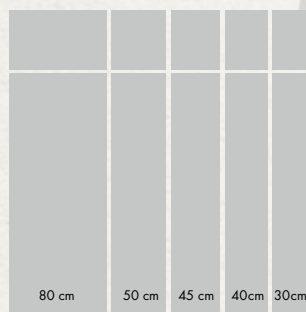

ECKKLEIDERSCHRANK
 BHT ca. 80x185x80 cm 342271714

159,- ^{195,-}

SCHRANK 2-TÜRIG
 BHT ca. 70x185x40 cm 10139378

69,- ^{85,-}

STAUHAUMPROGRAMM Kunststoff weiß

SCHRANKSYSTEM 225 cm
**4 HÖHEN
 MÖGLICH**

SCHRANKSYSTEM 5 BREITEN