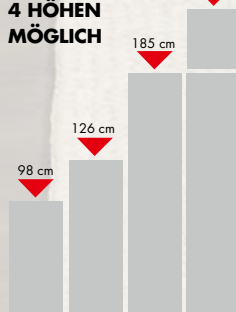

A⁺⁺-E¹
Spektrum A⁺⁺ bis E

15.90 ^{32.90}

A⁺⁺-E¹
Spektrum A⁺⁺ bis E

14.90 ^{22.90}

TISCHLEUCHE

1-flammig, Holz, Stoffschirm/cappuccino, ca. 30 cm hoch, ohne Leuchtmittel 10686121

A⁺⁺-E¹
Spektrum A⁺⁺ bis E

STEHLEUCHE 1-flammig, Holz, Stoffschirm, ca. 153 cm hoch, ohne Leuchtmittel

ECKKLEIDERSCHRANK
 BHT ca. 80x185x80 cm 342271714

159,- ^{195,-}

SCHRANK 2-TÜRIG
 BHT ca. 70x185x40 cm 10139378

69,- ^{85,-}

STAUHAUMPROGRAMM Kunststoff weiß

SCHRANKSYSTEM 225 cm
**4 HÖHEN
 MÖGLICH**

SCHRANKSYSTEM 5 BREITEN

**KOMMODENSYSTEM
 5 BREITEN**

**MÖBEL
 KRAFT**

www.moebel-kraft.de

Alle Maße sind ca. Angaben. Modellabweichungen, Irrtümer und Liefermöglichkeiten vorbehalten.
 Preise gültig bis 24.09.2019. Alle Artikel ohne Dekoration. Solange der Vorrat reicht.