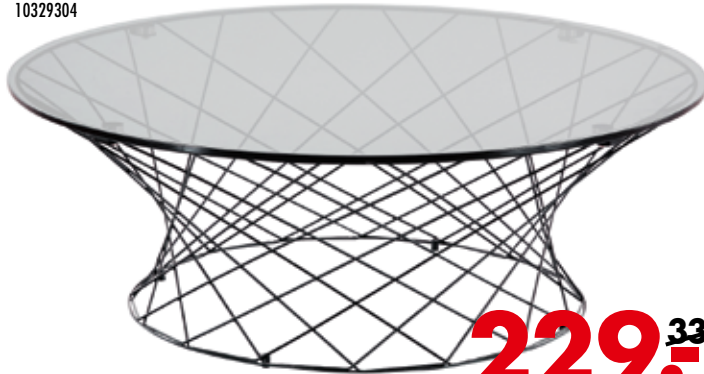

# PREISWERT UND SCHICK

**COUCHTISCH** Sicherheitsglas grau, Gestell Metall schwarz  
pulverbeschichtet, BHT ca. 106x34x82 cm 11324301

**199.<sup>349.-</sup>**

**COUCHTISCH** Sicherheitsglas grau, Gestell Metall schwarz, ca. Ø 100 cm, 35 cm hoch  
10329304