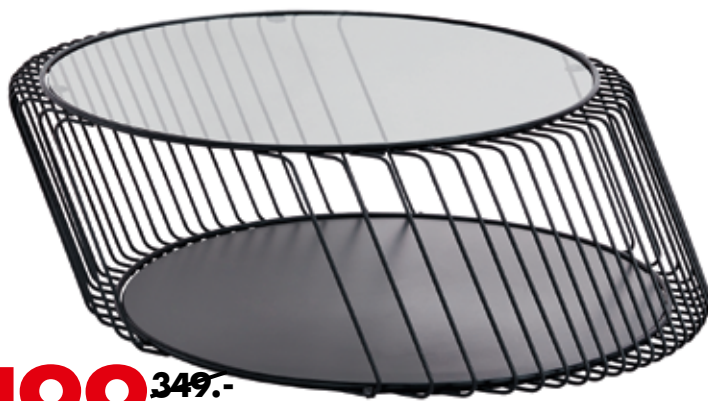

Vitrinen-, Nischen-, Wandbord-  
beleuchtung und Beimöbel  
gegen Mehrpreis

**999.-** ~~1499.-~~

**AKTION  
ARWOCHEN!**

ALLES ABHOLPREISE

**WOHNWAND**  
aus umfassendem Typenprogramm  
Lack weiß, BHT ca. 285x202x50 cm  
11227278

# PREISWERT UND SCHICK

**COUCHTISCH** Sicherheitsglas grau, Gestell Metall schwarz  
pulverbeschichtet, BHT ca. 106x34x82 cm 11324301

**199.<sup>349.-</sup>**

**COUCHTISCH** Sicherheitsglas grau, Gestell Metall schwarz, ca. Ø 100 cm, 35 cm hoch  
10329304