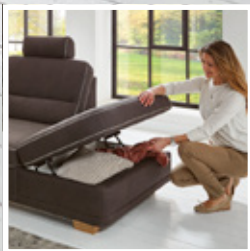

SPAR-HIT!

LIEFERUNG GESCHENKT!

Alle Artikel ohne Dekoration / Alles Abholpreise

LIEFERUNG GESCHENKT!

LEDER-WOHNLANDSCHAFT
Bezug Leder echt Farbe Nebel,
ca. Schenkelmaß 284 x 254 cm, 91 cm hoch
25406137
Gegen Mehrpreis:
Schlaffunktion, Cumulyfunktion,
Relaxfunktion, Bettkasten, Rücken echt

Das Möbel Kraft-Paket:

FACHGERECHTE MONTAGE & INSTALLATION

Bei MÖBEL KRAFT müssen Sie für den Aufbau Ihrer Möbel nicht selbst Hand anlegen. Mit den **fachkundigen Möbeldmonteuren von MÖBEL KRAFT** können Sie sich auf das perfekte Montageteam freuen.

Ihre Möbel werden professionell, schnell und sauber aufgebaut. Wenn die Montage fertig ist, räumen wir unseren Arbeitsplatz selbstverständlich auf und nehmen alle Verpackungsmaterialien mit.

So haben Sie direkt einen schönen Blick auf Ihr neues Möbelstück und können dieses in vollen Zügen genießen.

himolla
Polster für Menschen

SESSEL-XS - EXTRA SMALL
Bezug Leder echt Farbe: Cappuccino,
ca. 83x88 cm, 107 cm hoch
22403383
Ggen Mehrpreis: Motorische Verstellung
mit 1 und 2 Motoren

999,- ~~1749,-~~

LIEFERUNG GESCHENKT!

in weiteren Farben gegen geringen Mehrpreis erhältlich

mit Sternfuß inkl. manuelle Sitzverstellung durch Gasdruckfeder