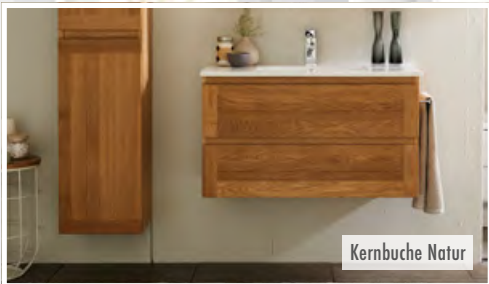

ca. 30x30 cm, 163 cm hoch,
11063753/54

WENKO
DIE BESSERE IDEE

BAD-SERIE "Goa" – aus hochwertigem Polyresin

9,- ~~19,99~~

**SEIFEN-
SPENDER**

ca. 9x7 cm,
16 cm hoch,
11532952

7,- ~~13,99~~

**ZAHNPUTZ-
BECHER**

Ø ca. 7 cm, 10 cm
hoch, 11532953

15,- ~~31,99~~

WC-GARNITUR
Ø ca. 11 cm, 38 cm hoch,
11532954

BADPROGRAMM
Front in Eiche Massiv Natur geölt,
Korpus in Eiche Furnier Natur geölt

Kernbuche Natur

in weiteren Farben
gegen Mehrpreis