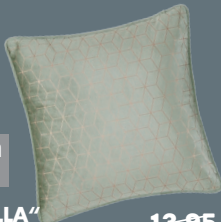

KISSEN „STELLA“

Bezug/Füllung: 100% Polyester,
ca. 45x45 cm, 40830687

~~13.95~~
9.-

In verschiedenen
Farben