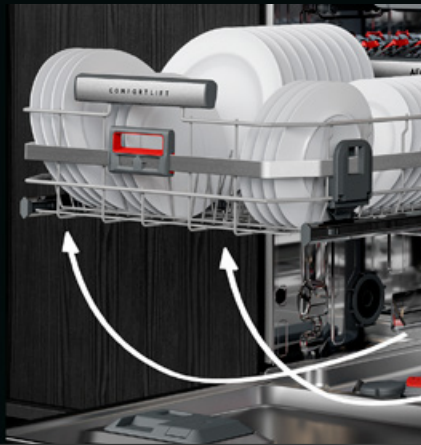

Inklusive

Glaskeramik-Kochfeld

Inklusive

Einbaubackofen

ENERGIE EFFIZIENZ **A** E) Spektrum A+++ bis D

Inklusive

Kühlschrank

E A G

Inklusive

Geschirrspüler

E A G

INKLUSIVE: PREMIERE

- Backofenset 50152 (A)
- Dunstesse 378017-1 (A)
- Kühlschrank 361726 (E)
- Geschirrspüler 246804 (E)

EINBAUKÜCHE

Bei dieser Einbauküche ist für alle Hobbyköche etwas dabei. Neben Optik ist Design und Funktionalität sowie eine Prise Extravaganz enthalten. Der Kräutergarten in der Mittelinsel verspricht Kochvergnügen und ist der Blickfang dieser Küche. Die Fronten sind in Kunststoff weiß, inkl aller Elektrogeräte, ca. 370+233 cm 17480 + 41400156 + 41500220

Ohne Nischenrückwand, Mischbatterie und Beleuchtung

3999,-

Lieferung inklusive

Alle Artikel ohne Dekoration

AEG

WARUM NICHT AUF DEINEM LEVEL

AEG COMFORTLIFT® GESCHIRRSPÜLER

BRINGE DEIN GESCHIRR AUF EINE ANGENEHME HÖHE

Erhöhe deinen Anspruch. Bringe den unteren Korb deines Geschirrspülers mit der ComfortLift® Technologie auf eine angenehmere Höhe.

Mit einem einzigen Handgriff kommt dir dein Geschirr einfach entgegen.

Warum mit einer Küche zufriedengeben, die deine Anforderungen nicht erfüllt.

AEG GESCHIRRSPÜLER MIT COMFORTLIFT®

Bequemer geht's nicht: Dank ComfortLift® hebt sich der untere Korb mit einem Handgriff sanft nach oben, auf eine bequeme Arbeitshöhe. So lässt sich der Geschirrspüler mühelos und ohne Bücken ein- und ausräumen.

AEG FÜR ALLE DIE MEHR ERWARTEN

Inklusive

Kühlschrank

E A G

Inkl. Vitrine