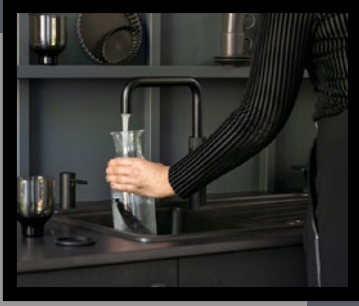

Quooker®

- vielseitig einsetzbar
- zeitsparend
- wassersparend
- sicher
- Plastikvermeidung
- gutes Trinkwasser
- platzsparend
- energiesparend

FUSION SQUARE

Kochend-Wasserhahn & Mischbatterie in einem – mit geradem Auslauf. In vier Ausführungen, wie in attraktivem Matt-Schwarz.

»Der Wasserhahn, der alles kann.«

Mit einem Quooker haben Sie ein wirkliches Multitalent als Küchengerät: warmes, kaltes, 100 °C kochendes sowie gekühltes, sprudelndes und stilles Wasser! Im Handumdrehen haben Sie alle Wassersorten verfügbar.

Einfach praktisch!

»Kochendes Wasser im Handumdrehen.«

ENTSORGUNG IHRER ALTEN KÜCHE³

✓ Fachgerechte Handhabung

✓ Umweltbewusste Entsorgung

Auf Wunsch entsorgt das Team von Möbel Kraft Ihre alte Küche gegen einen geringen Mehrpreis.

Praktisch, wenn man nicht weiß, wohin mit der alten Küche.

Eure Laura Wontorra

EINBAUKÜCHE

Freuen Sie sich auf eine Einbauküche, die Ruhe und Klarheit ausstrahlt und in der Sie mit Familie und Freunden gemeinsam Kochen und Gnießen können. Die grifflose Küche in Lack supermatt schiefergrau mit umlaufenden Kanten bietet mit der Insel als Mittelpunkt den perfekten Rahmen. Inkl. aller Neff Elektrogeräte, ca. 390+180+240 cm, 18685 + 17059016 + 41500638

Ohne Nischenrückwand, Mischbatterie und Beleuchtung

★ Mattlack-Fronten

INKLUSIVE:

1. Einbaubackofen B24CR3160 (A)
   - Glaskeramik-Kochfeld T16SDF9L0
   - Flachschrühhaube D46ED52X1 (A)
   - Kühlschrank K11411SEO (E)
   - Geschirrspüler S155HTX00E (E)
2. **SCHOCK** ◀
3. Spüle CALL-D100EX

EINBAUKÜCHE

Großzügig geplante Küche in dunkler Holzoptik im Urbanstyle die sich perfekt in ein Wohnkonzept integrieren lässt. Dazu perfekt abgestimmt sind die hochwertigen Bosch-Elektrogeräte in schwarz. Ca. 280x295x306 cm, 41130173 + 17059015 + 41500638