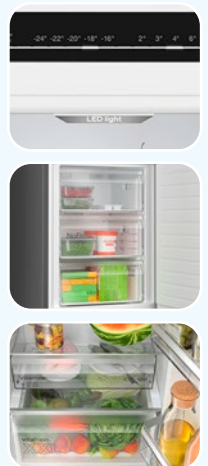

KÜHL-/GEFRIER-
KOMBINATION

"KG39E8XBA"
LowFrost, EasyAccess Glasablagen, elektr. Temperaturreglung, Urlaubs-schaltung, LED-Beleuchtung Nutzinhalt 343 L, davon Gefrierraum 94 L, Verbrauch 119 kWh/Jahr, ca. 60x65 cm, 201 cm hoch, 46030077

699,- UVP: 1629,-

BOSCH

No Frost

A ↑ G C