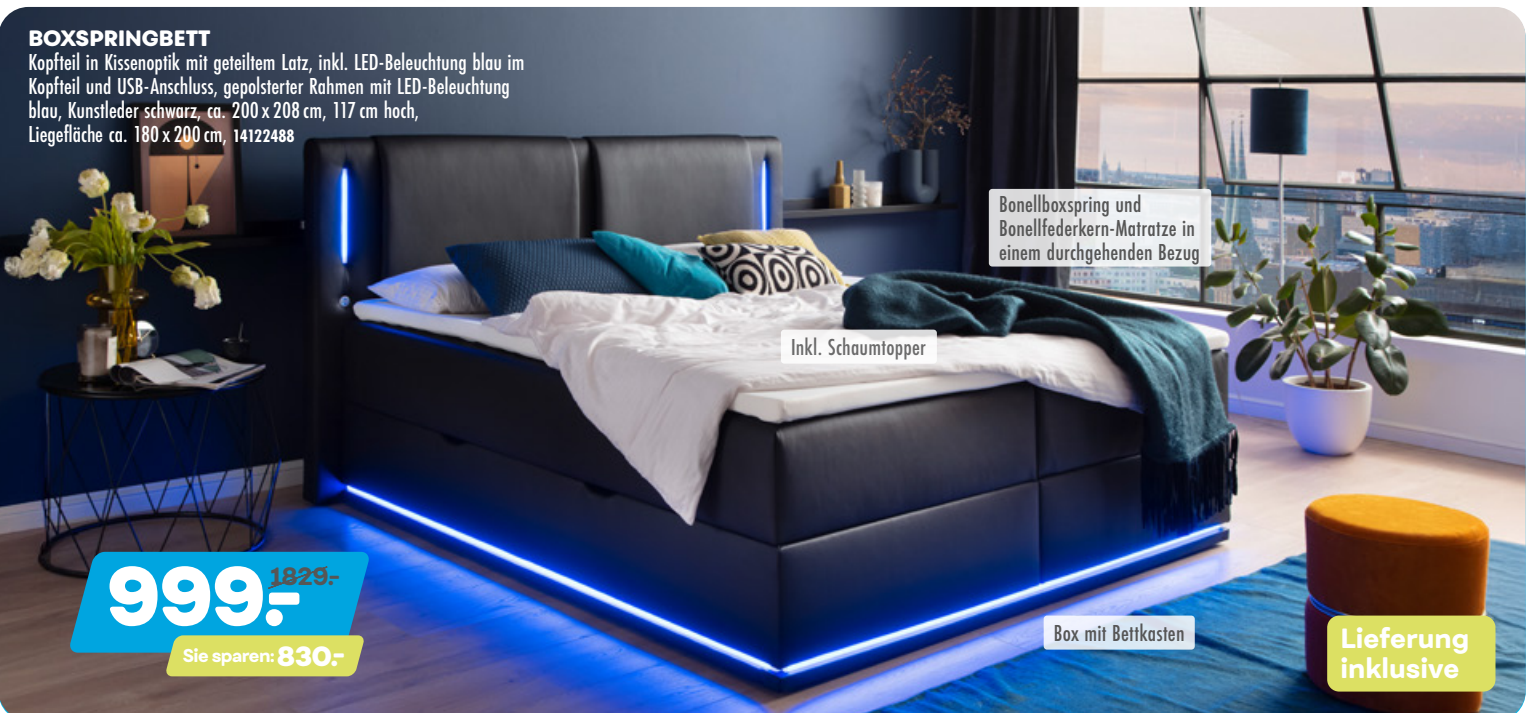

BOXSPRINGBETT

Kopfteil in Kissenoptik mit geteiltem Latz, inkl. LED-Beleuchtung blau im Kopfteil und USB-Anschluss, gepolsterter Rahmen mit LED-Beleuchtung blau, Kunstleder schwarz, ca. 200 x 208 cm, 117 cm hoch, Liegefläche ca. 180 x 200 cm, 14122488

999,- ~~1829,-~~

Sie sparen: **830,-**

Bonellboxspring und
Bonellfederkern-Matratze in
einem durchgehenden Bezug

Inkl. Schaumtopper

Box mit Bettkasten

Lieferung
inklusive