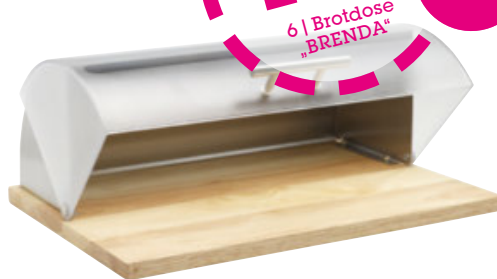

statt 2,99**

2,-

2 | Gläserset „CONNY“

Sale bis -70%

Beim riesigen Wintersale finden Sie: Polstermöbel, Wohnwände, Schlafzimmer, Jugendzimmer, Einzelmöbel, Vorhänge, Teppiche, Leuchten, Heimtextilien und vieles mehr bis zu 70% reduziert!

statt 6,99**
ab 3,99

3 | Geschirrserie „BILLY“

Wintersale

statt 55,-*

25,-

4 | Kombiservice „MARVIE“

-54%

statt 4,99**

2,-

5 | Espressolöffel „BRITT“

X rostfreier Edelstahl

X spülmaschinengeeignet

Wintersale

statt 35,-*

15,-

6 | Brotdose „BRENDA“

-57%

statt 14,99**

10,-

7 | Treteimer „TIM“

Wintersale

statt 7,99*

3,99

9 | Wokpfanne „ANA“

-50%

X antihafbeschichtet

statt 99,90*

39,95

8 | Kochtopfset „MARMOR“

-60%

X 6-teilig

X spülmaschinengeeignet

1. 1 | Longdrinkglas „EVA“, Klarglas, Fassungsvermögen: ca. 290ml, Ø/H: ca. 7,8/11,9cm **0,49** (60210003:79190005)
2. 2 | Gläserset „CONNY“, 3er Set, Glas, Ø/H: ca. 6/14cm, 2 verschiedene Farbsortierungen erhältlich **2,-** (87170006)
3. 3 | Geschirrserie „BILLY“, Porzellan weiß, runde Form, Dessertteller, 4er Set, Ø: ca. 20,5cm **3,99** Müslischale, 4er Set, Höhe: ca. 7,4cm, Ø: ca. 13cm **4,99** Speiseteller, 4er Set, Ø: ca. 27cm **5,99** Suppenteller, 4er Set, Ø: ca. 20,5cm **4,99** Kaffeebecher, 4er Set, ca. 300ml **3,99** Pastateller, 4er Set, Ø: ca. 27cm **9,99** (71420129/01-06)

1. 4 | Kombiservice „MARVIE“, 30-teilig, Porzellan, mikrowellen- und spülmaschinengeeignet, bestehend aus: 6 Suppenteller, 6 Speiseteller, 6 Dessertteller, 6 Kaffeetassen und 6 Untertassen **25,-** (72980014)
2. 5 | Espressolöffel „BRITT“, 6er Set, Edelstahl 18/0, spülmaschinengeeignet, Länge: ca. 11cm **2,-** (67430022) Kaffeelöffel „BRITT“ **2,-** (67430041) Kuchengabel „BRITT“ **2,-** (67430042)
3. 6 | Brotdose „BRENDA“, Edelstahl satiniert/ Kunststoff, mit Holzboden, B/H/T: ca. 39/16,5/30cm **15,-** (77400015)