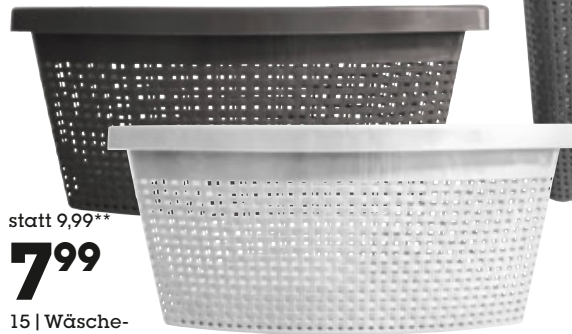

statt 2,99**

1⁵⁰

14 | Schuhablage „LEO“

Wintersale

statt 14,99**

9⁹⁹

-33%

15 | Wäschetonne „RITA“