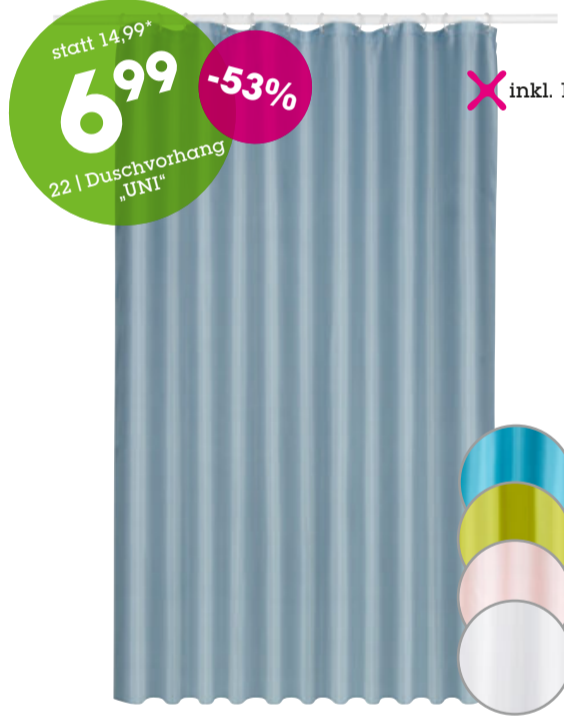

Mia's Best Preis

1+1 gratis
9,99
15 | Bettwäsche „DORIS“

statt 29,95*
12,99
-56%
16 | Bettwäsche „LOUISE“

statt 49,95*
19,99
17 | Satinbettwäsche „GABRIELLE“
feinfädige und dicht gewebte Baumwolle

- 15 | Bettwäsche „DORIS“, mit Zipp, 100% Mikrofaser-Polyester, ca. 80/80cm und 135/200cm, in verschiedenen Farben erhältlich **9,99** (65020066/02)
- 16 | Bettwäsche „LOUISE“, mit Zipp, Renforcé, 100% feinste Baumwolle, ca. 80/80cm und 135/200cm, rosa/weiß/grau **12,99** (53970016/02;45620021/02)
- 17 | Satinbettwäsche „GABRIELLE“, mit Zipp, feinfädige und dicht gewebte Baumwolle, ca. 80/80cm und 135/200cm, in verschiedenen Farben erhältlich **19,99** (53970007/01-02;45620181/01-02)
- 18 | Nackenhörnchen „PETRA“, gefüllt, 100% Polyester, Maß ca. 33/39cm, in verschiedenen Farben erhältlich **2,99** (79920026;71260021)
- 19 | Spannbettuch „JERSEY“, 100% Baumwolle, in verschiedenen Farben erhältlich, ca. 100/200cm **2,99** ca. 160/200cm **6,99** ca. 180/200cm **8,99** (70840014/01-03)
- 20 | Bettwäsche „EMMA“, mit Zipp, 100% Mikrofaser-Polyester, ca. 80/80cm und 135/200cm, in verschiedenen Farben erhältlich **9,99** (65020076/02)
- 21 | Bettwäsche „NADINE“, mit Zipp, 100% Baumwolle, ca. 80/80 und 135/200cm, in verschiedenen Farben erhältlich **9,99** (89400114/02)
- 22 | Duschvorhang „UNI“, inkl. 12 Ringe, 100% Polyester, ca. 180/200cm, in verschiedenen Farben erhältlich **6,99** (77040239/08,10-14)
- 23 | Bademantel „SUPERSOFT“, mit Taschen, 100% Mikrofaser-Polyester, in verschiedenen Farben und Größen erhältlich **9,99** (77040404/01.03-06)
- 24 | Federkopfkissen „FLO“ und „FLORA“, Bezug: 100% Baumwolle, Füllung: Federn, pflegeleicht und waschbar, ca. 80/80cm **4,99** (79920318/02;0670/02)
- 25 | Bettenset „SABINE“, 2tlg., bestehend aus: Einziehddecke ca. 135/200cm, Kissen ca. 80/80cm, Bezug: 100% Mikrofaser, Füllung: 50% silikonisierte Hohlfaser, 50% Polyester, waschbar bis 60°C, auch für Allergiker geeignet **14,99** (82130032/02)
- 26 | Badematte „MELANIE“, 100% Baumwolle, ca. 50/70cm, in verschiedenen Farben erhältlich **5,99** (79310014/01-10;67920012/01.08-09.15-16)
- 27 | Frotteeserie „MELANIE“, 100% Baumwolle, in verschiedenen Farben erhältlich, Handtuch, ca. 50/100cm **3,49** (79310012/01-10;67920010/01.08-09.17-18) Waschlhandschuh, ca. 16/21cm **1,-** (79310010/01-10;67920008/01.08-09.17-18) Gästetuch, ca. 30/50cm **1,99** (79310011/01-10;67920009/01.08-09.17-18) Duschtuch, ca. 70/140cm **7,99** (79310013/01-10;67920011/01.08-09.17-18)
- 28 | Terrassenfliese „WILLI“, in Braun und Grau erhältlich, Polyethylen, witterungsbeständig, ca. 30/2,2/30cm **2,50** (22770004/01-02)

*Stattpreis bezieht sich auf uns vom Hersteller unverbindlich empfohlenen Preis.
**Stattpreis bezieht sich auf unseren bisherigen Verkaufspreis. Alle Preise sind Abholpreise in Euro. Solange der Vorrat reicht.