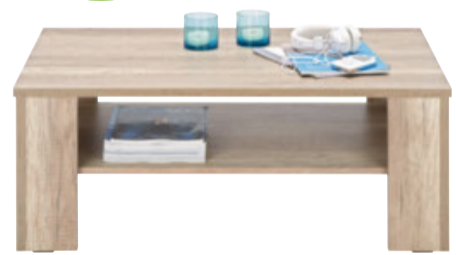

39,90
6 | Couchtisch