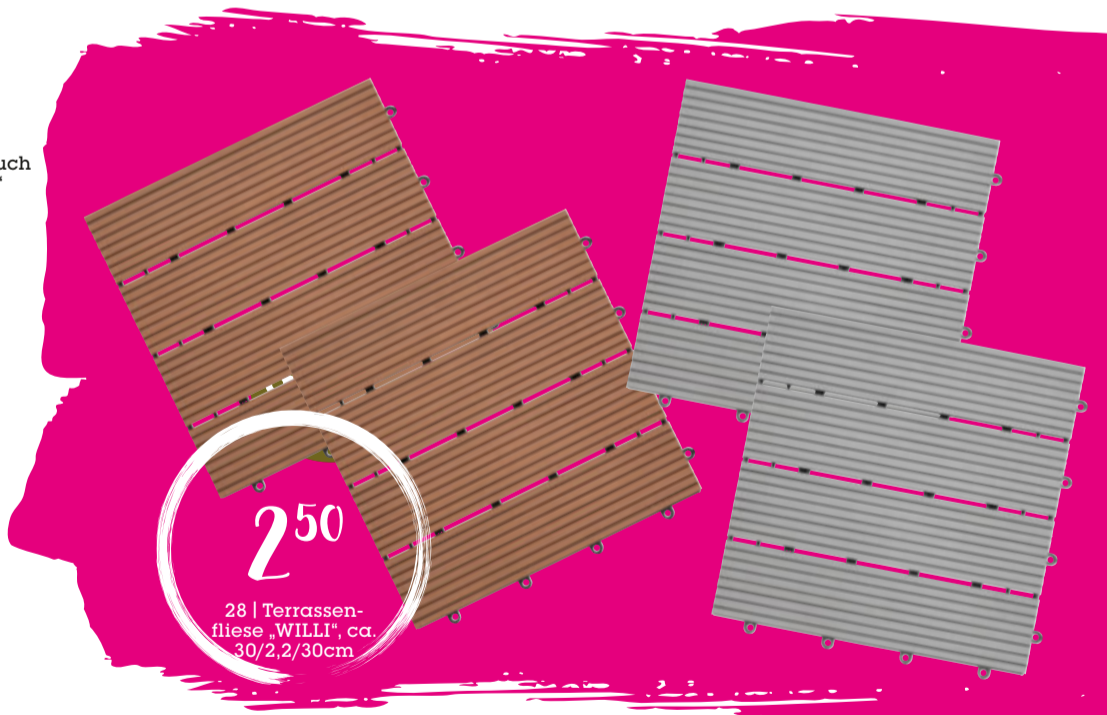

Mia's Best Preis

1+1 gratis
9,99
15 | Bettwäsche „DORIS“

statt 29,95*
12,99
-56%
16 | Bettwäsche „LOUISE“

statt 49,95*
19,99
17 | Satinbettwäsche „GABRIELLE“
feinfädige und dicht gewebte Baumwolle

- 15 | Bettwäsche „DORIS“, mit Zipp, 100% Mikrofaser-Polyester, ca. 80/80cm und 135/200cm, in verschiedenen Farben erhältlich **9,99** (65020066/02)
- 16 | Bettwäsche „LOUISE“, mit Zipp, Renforcé, 100% feinste Baumwolle, ca. 80/80cm und 135/200cm, rosa/weiß/grau **12,99** (53970016/02;45620021/02)
- 17 | Satinbettwäsche „GABRIELLE“, mit Zipp, feinfädige und dicht gewebte Baumwolle, ca. 80/80cm und 135/200cm, in verschiedenen Farben erhältlich **19,99** (53970007/01-02;45620181/01-02)
- 18 | Nackenhörnchen „PETRA“, gefüllt, 100% Polyester, Maß ca. 33/39cm, in verschiedenen Farben erhältlich **2,99** (79920026;71260021)
- 19 | Spannbettuch „JERSEY“, 100% Baumwolle, in verschiedenen Farben erhältlich, ca. 100/200cm **2,99** ca. 160/200cm **6,99** ca. 180/200cm **8,99** (70840014/01-03)
- 20 | Bettwäsche „EMMA“, mit Zipp, 100% Mikrofaser-Polyester, ca. 80/80cm und 135/200cm, in verschiedenen Farben erhältlich **9,99** (65020076/02)
- 21 | Bettwäsche „NADINE“, mit Zipp, 100% Baumwolle, ca. 80/80 und 135/200cm, in verschiedenen Farben erhältlich **9,99** (89400114/02)
- 22 | Duschvorhang „UNI“, inkl. 12 Ringe, 100% Polyester, ca. 180/200cm, in verschiedenen Farben erhältlich **6,99** (77040239/08,10-14)
- 23 | Bademantel „SUPERSOFT“, mit Taschen, 100% Mikrofaser-Polyester, in verschiedenen Farben und Größen erhältlich **9,99** (77040404/01.03-06)
- 24 | Federkopfkissen „FLO“ und „FLORA“, Bezug: 100% Baumwolle, Füllung: Federn, pflegeleicht und waschbar, ca. 80/80cm **4,99** (79920318/02;0670/02)
- 25 | Bettenset „SABINE“, 2tlg., bestehend aus: Einziehddecke ca. 135/200cm, Kissen ca. 80/80cm, Bezug: 100% Mikrofaser, Füllung: 50% silikonisierte Hohlfaser, 50% Polyester, waschbar bis 60°C, auch für Allergiker geeignet **14,99** (82130032/02)
- 26 | Badematte „MELANIE“, 100% Baumwolle, ca. 50/70cm, in verschiedenen Farben erhältlich **5,99** (79310014/01-10;67920012/01.08-09.15-16)
- 27 | Frotteeserie „MELANIE“, 100% Baumwolle, in verschiedenen Farben erhältlich, Handtuch, ca. 50/100cm **3,49** (79310012/01-10;67920010/01.08-09.17-18) Waschlhandschuh, ca. 16/21cm **1,-** (79310010/01-10;67920008/01.08-09.17-18) Gästetuch, ca. 30/50cm **1,99** (79310011/01-10;67920009/01.08-09.17-18) Duschtuch, ca. 70/140cm **7,99** (79310013/01-10;67920011/01.08-09.17-18)
- 28 | Terrassenfliese „WILLI“, in Braun und Grau erhältlich, Polyethylen, witterungsbeständig, ca. 30/2,2/30cm **2,50** (22770004/01-02)

*Stattpreis bezieht sich auf uns vom Hersteller unverbindlich empfohlenen Preis.
**Stattpreis bezieht sich auf unseren bisherigen Verkaufspreis. Alle Preise sind Abholpreise in Euro. Solange der Vorrat reicht.