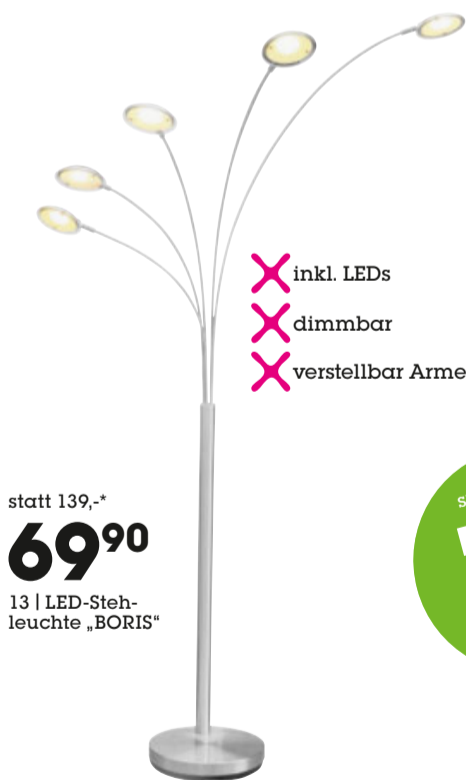

statt 49,95*
20,-

3 | Keilrahmenbild „MARCUS“, L/B: ca. 150/50 cm

statt 9,99**
4,99

7 | Bilderrahmen „STELLA“, B/H/T: ca. 44,5/30,7/3cm

statt 99,90*
39,95
inkl. LED
3-Stufenschalter

statt 89,90*
35,-
inkl. LED
mit Sternenhimmel-Effekt

statt 79,90**
39,95
-50%
6 | Wanduhr „ROUTE 66“

statt 19,99**
9,99

7 | Bilderrahmen „STELLA“, B/H/T: ca. 57,5/44/3cm

statt 49,95*
19,99
-59%
8 | Hängeleuchte „JAKOB“

statt 49,95*
29,95
9 | Hängeleuchte „SILA“

statt 12,99**
5,-
10 | Teelichtschale „EVELIN“

statt 9,99**
4,99
-50%
11 | Duftkerze „CINDY“

statt 29,95**
16,99
12 | Echtpflanze „ELEFANTENFUß“

inkl. LEDs
dimmbar
verstellbar Arme

statt 139,-*
69,90

13 | LED-Stehleuchte „BORIS“

- LED-Deckenleuchte „PETE“, 9flg., Metall verchromt, Acryl, Sternenhimmel, L/B/H: ca. 6/42/42cm., inkl. 9x3,5 Watt LED-SMD, eingebautes LED nicht tauschbar, Energieklasse A++ -A¹⁾, 9x280 Lumen, 3000 Kelvin **35,-** (82270664/04)
- Wanduhr „ROUTE 66“, Metall, exkl. Batterien, Ø: ca. 80cm, braun **39,95** (89580017)
- Collagen-Bilderrahmen „STELLA“, MDF/Holzoptik foliert, für Fotos in ca. 10/15cm, B/H/T: ca. 44,5/30,7/3cm **4,99** B/H/T: ca. 57,5/44/3cm **9,99** (36920018/01-02)
- Hängeleuchte „JAKOB“, 3flg., Eisen vernickelt, Opalglas matt, höhenverstellbar, Breite: ca. 64cm, Höhe: ca. 90cm, geeignet für Leuchtmittel der Energieklassen A++ - E¹⁾ **19,99** (82270513)
- Hängeleuchte „SILA“, 1flg., Kunststoff weiß, Kunststoffblüten, Ø/H: ca. 60/150cm, geeignet für Leuchtmittel der Energieklasse A++ -E¹⁾ **29,95** (81810463)