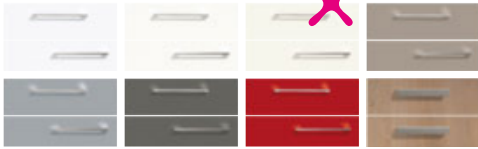

Hier ist alles möglich!

Mit Echtholzfunier und Hochglanz bringen Sie Pepp in die Küche. Die Kombination vereint geschickt Klassik und Moderne. Hier und da die passenden Lichteffekte sorgen für ein warmes Ambiente – perfekt für romantische Kochabende mit dem Liebblingsmenschen!

ECKKÜCHENBLOCK, Schenkel: ca. 277/247cm, ohne Geräte und Spüle, verschiedene Farbvarianten preisgleich erhältlich 3.699,- (15660593/01-02)

AUSZUG AUS DER FRONTAUSWAHL

AUSSTATTUNGSMÖGLICHKEITEN:
(GEGEN AUFPREIS ERHÄLTICH)