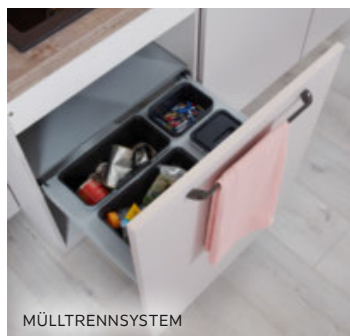

2.599,-

Einbauküchenblock
ohne Geräte und Spüle

X Ausstattungsmöglichkeiten:
(gegen Aufpreis erhältlich)

SPÜLE

GESCHIRRSPÜLER

AUSZUGSORGANISATION

MÜLLTRENNSYSTEM

Good Vibes only