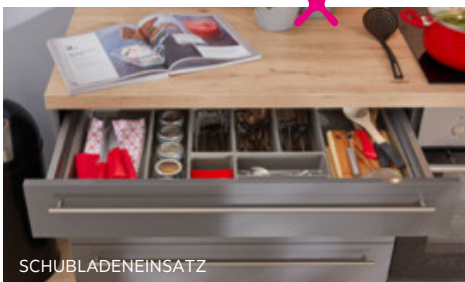

MÜLLTRENNSYSTEM

ECKKÜCHENBLOCK, Schenkel: ca. 305/235cm, ohne Geräte, Spüle, Nischenverkleidung und Unterbaubeleuchtung, verschiedene Farbvarianten preisgleich erhältlich 2.299,- (15660543/01-02)

AUSSTATTUNGSMÖGLICHKEITEN:
(GEGEN AUFPREIS ERHÄLTlich)

SCHUBLADENEINSATZ