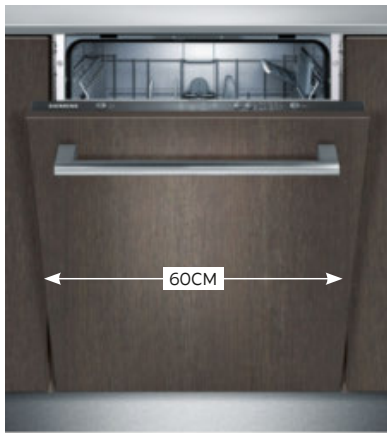

GESCHIRRSPÜLER SN614X00AE, vollintegrierbar, 4 Programme, 12 Maßgedecke, AquaStop, InfoLight, Geräuschpegel: 52dB, Wasserverbrauch: ca. 11,7l, Breite: ca. 60cm, A++¹ 549,- (08351208/01)