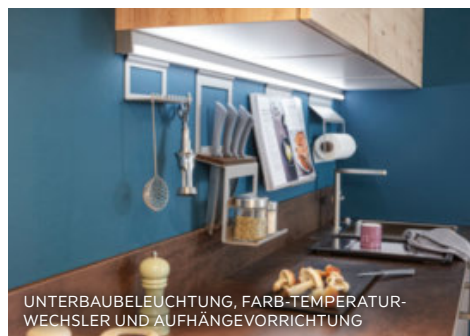

EINBAUSPÜLE