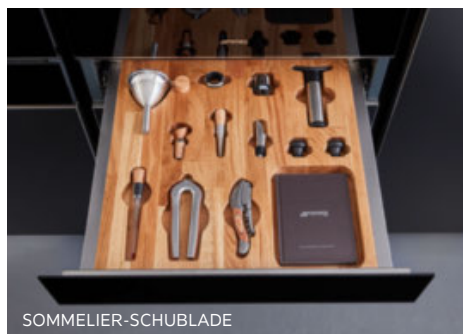

**5
Jahre**

geprüfte Garantie

auf alle
Küchen-Holzteile

7.499,-

Eckküchenblock
ohne Geräte und Spüle

PLANUNGSFÄHIG

ECKKÜCHENBLOCK, Schenkel: ca. 342/300cm,
ohne Geräte, Spüle und Beleuchtung 7.499,-
(15660602/01-02)

Online Shop: moemax.de

Click & Collect

Click & Reserve

möma