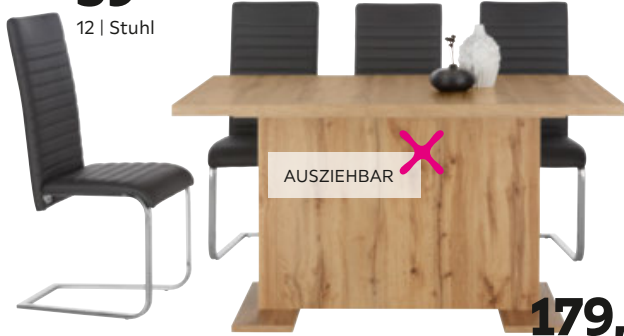

39⁹⁰

12 | Stuhl

179,-

12 | Ausziehtisch

59⁹⁰

13 | Schwingstuhl