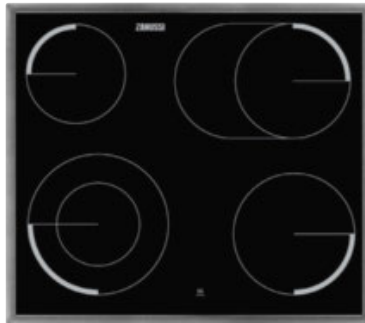

GLASKERAMIKKOCHFELD, ZEV6046XBA, Edelstahlrahmen, 4 Kochzonen, davon 1x Bräter- und 1x Zweikreiszone, stufenlos regelbar, Restwärmeanzeige, Breite: ca. 60cm 329,- (20500355/01)