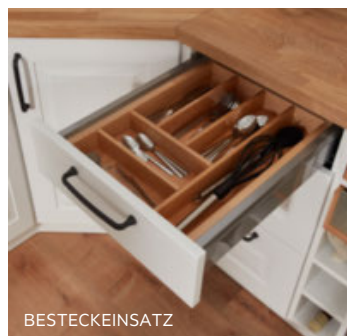

ESPRESSOMASCHINE

BESTECKEINSATZ