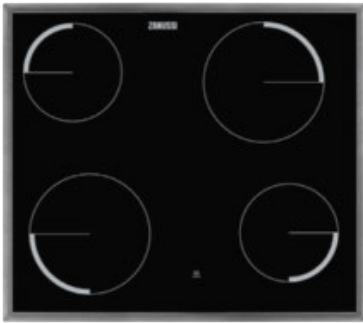

DUNSTABZUGSHAUBE, 868621, Glas schwarz/Edelstahl, Randabsaugung, Umluft, inkl. Fernbedienung, Leistung: max. 695m³/h, Breite: ca. 100cm 1.499,- (21860345/01)

GLASKERAMIKKOCHFELD, ZEV6040XBA, Edelstahlrahmen, 4 Kochzonen, Restwärmeanzeige, Breite: ca. 60cm 269,- (20500001/01)