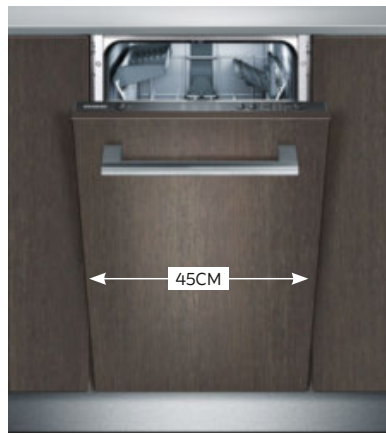

GESCHIRRSPÜLER SR614X00CE, vollintegrierbar, 4 Programme, AquaStop, InfoLight, IQ-Drive-Motor, 9 Maßgedecke, Geräuschpegel: 48dB, Wasserverbrauch: ca. 8,5l, Breite: ca. 45cm, A+¹ 599,- (08350170/01)