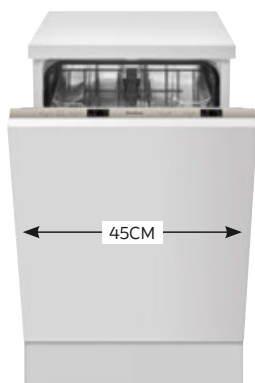

KÜHL-/GEFRIER-KOMBINATION, EKG16166, 145mm Nischenhöhe, Nutzinhalt: ca. 221l, davon Gefrieren: ca. 37l, LED-Beleuchtung, 3 Ablagen, A⁺ **369,-** (22310232/01)

KÜHL-/GEFRIERKOMBINATION, EKG16167, 1780mm Nischenhöhe, Nutzinhalt: 242l, davon Gefrieren: ca. 60l, LED-Beleuchtung, 4 Ablagen, A⁺ **499,-** (22310270/01)