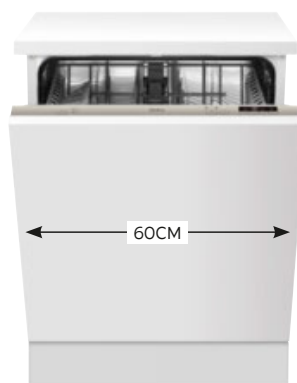

KÜHL-/GEFRIER-KOMBINATION, EKG16166, 145mm Nischenhöhe, Nutzinhalt: ca. 221l, davon Gefrieren: ca. 37l, LED-Beleuchtung, 3 Ablagen, A⁺ **369,-** (22310232/01)

GESCHIRRSPÜLER EGSP14770V, vollintegrierbar, 4 Programme, Halbbeladung, Aquastop, Startzeitvorwahl, Geräuschpegel: ca. 49dB, Wasserverbrauch: ca. 11,5l, Breite: ca. 60cm A⁺ **399,-** (22310337/01)