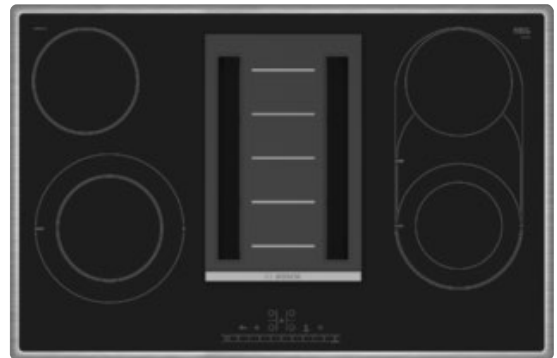

KOCHFELD PKM845F11E, inkl. integriertem Dunstabzug, umlaufender Rahmen, 4 Kochzonen davon 2 Zweikreis- und 1 Combizone, direct select, Timer mit Abschaltfunktion, Breite: ca. 80cm, A⁺ 1.699,- (12231231/01)