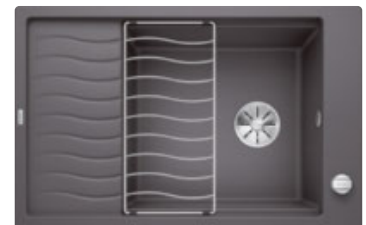

SPÜLE, Silgranit, feldgrau, reversibel einbaubar, seitliche Batteriebank, inkl. Ablauferrbedienung, B/T: ca. 78/50cm 399,- (17630215/02)