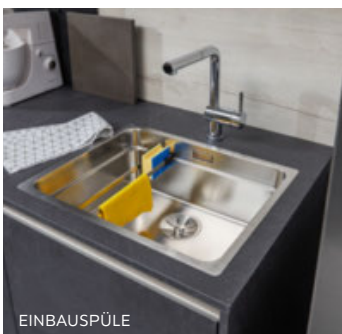

5
Jahre
geprüfte Garantie
auf alle
Küchen-Holzteile

5.499,-

Einbauküchenblock
ohne Geräte und Spüle

EINBAUKÜCHENBLOCK, Maße: ca. 261/340cm,
ohne Geräte, Spüle, Relingsystem und Beleuchtung
5.499,- (04530721/01-02)