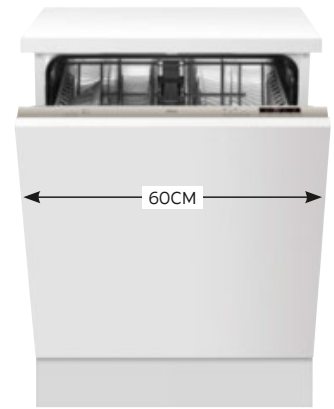

GESCHIRRSPÜLER, 50620, vollintegrierbar, 4 Programme, Halbbeladung, Startzeitvorwahl, Aquastop, Breite: ca. 60cm, Geräuschpegel: ca. 49dB, Wasserverbrauch: ca. 11,5l, A⁺ **399,-** (22310323/01)