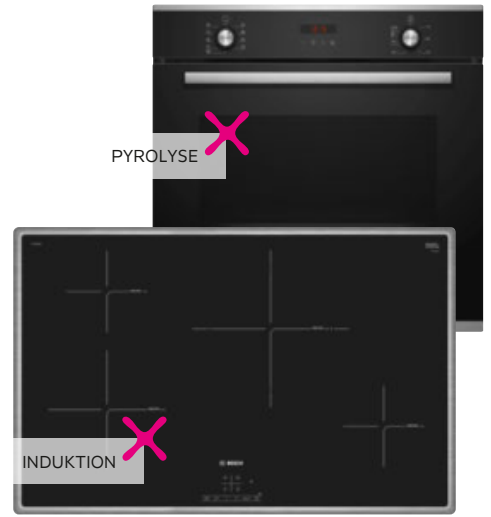

BACKOFENSET HBD474FH80, Edelstahl, bestehend aus: Einbaubackofen, HBS273BS0, 5 Beheizungsarten, 10 Automatikprogramme, versenkbare Knebel, Selbstreinigungstechnik (Pyrolyse), Elektrikuhr mit Timer-Funktion, Garraumvolumen: 71l, A⁺, Kochfeld, PIE845BB1E, 4 Induktions-Kochzonen, touch select, quickstart, top-control-Digitalanzeige, Topferkennung, Breite: ca. 80cm 1.499,- (12231907/02)