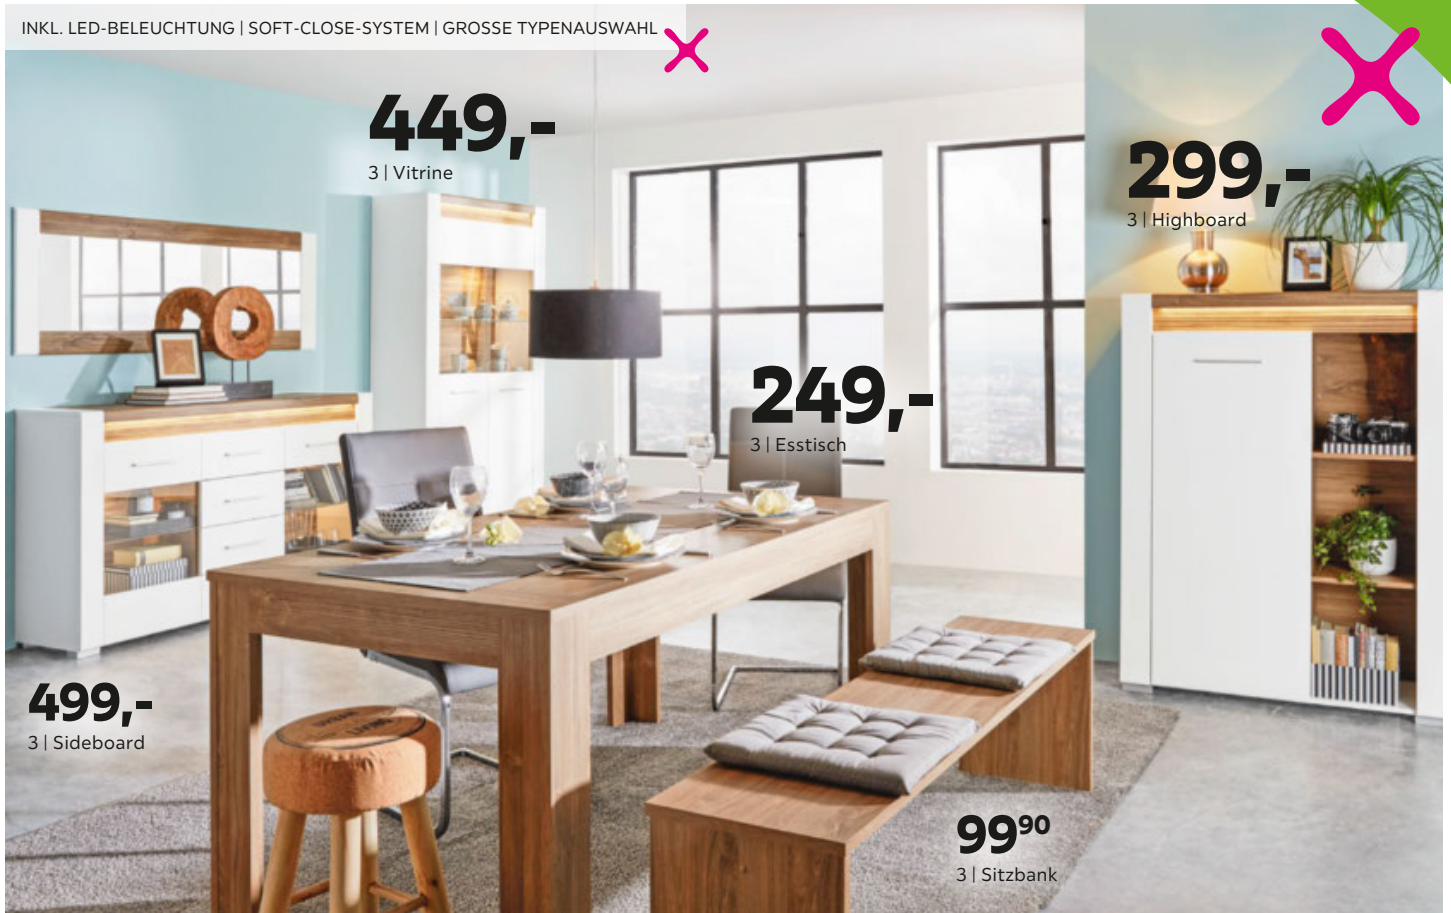

INKL. LED-BELEUCHTUNG | SOFT-CLOSE-SYSTEM | GROSSE TYPENAUSWAHL

449,-

3 | Vitrine

299,-

3 | Highboard

249,-

3 | Esstisch

499,-

3 | Sideboard

99⁹⁰

3 | Sitzbank