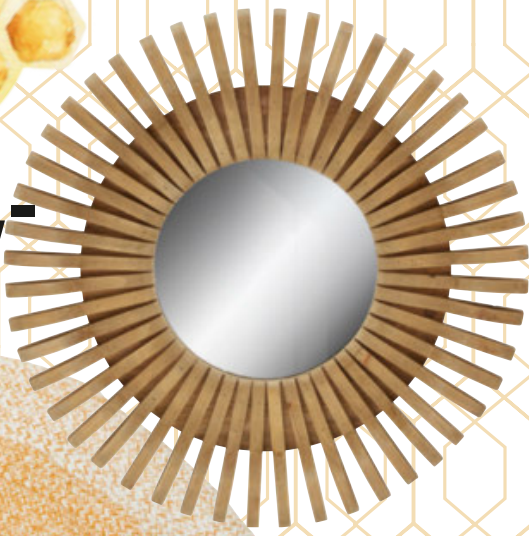

2⁹⁹
10 | Kaffeebecher „HONEYCOMB“

HOCHWERTIGES STEINZEUG

Online Shop: moemax.de

Click & Collect

Click & Reserve

30,-

1 | Wandspiegel

49⁹⁵