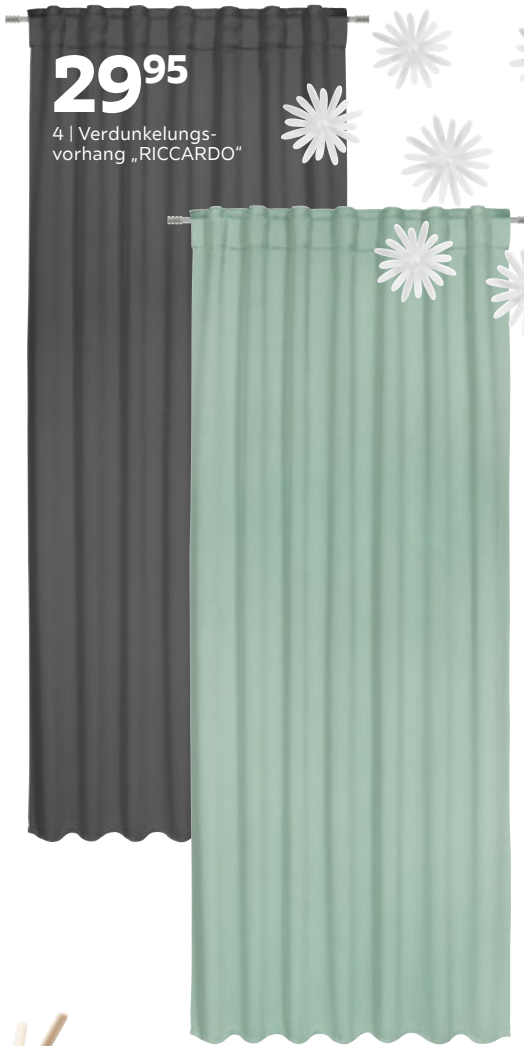

12⁹⁹

3 | Kinderbettwäsche

3⁹⁹

2 | Kissen
„ZIPPMEX“

- 1 HOCKER, Schaf, Kiefer, mit Plüsch grau oder weiß, 4 Holzbeine, B/H/T: ca. 25/56/65cm **49,90** oder ca. 16,5/34,5/42cm **19,90** (81030124/01-02)
HOCKER, Kunstfell weiß, Kieferholz natur gepolstert, B/H/T: ca. 30/35/40cm **24,90** (81030113/01)
HOCKER, Schafbock, mit Stauraum, Plüsch in Braun, Füße: Kautschukholz, B/H/T: ca. 69/55/35cm **44,-**
HOCKER, Nilpferd, mit Stauraum, vintage braun, Füße: Kautschukholz, B/H/T: ca. 65/36/35cm **59,90** (81030131/01-02)
AUSZIEHBETT, weiß lackiert, Rillenfräsung, inkl. Lattenrost und Schubladen, Liegefläche: ca. 90/200cm oder ca. 180/200cm **349,-** KOMMODE, weiß, 4 Schubladen, inkl. Soft-Close-System, B/H/T: ca. 80/92/40cm **199,-** (05320010/01,06)
HOCHFLORTEPPICH „LAMBADA“, in verschiedenen Farben und Größen erhältlich, 30% Polyester/70% Polypropylen, ca. 160/230cm **119,-** (39580014/01-10)
KINDERBETTWÄSCHE, mit Zipp, 100% Renforcé-Baumwolle, ca. 40/60 und 100/135cm, in verschiedene Dessins erhältlich **12,99** (33580009;0010;0011;0012)