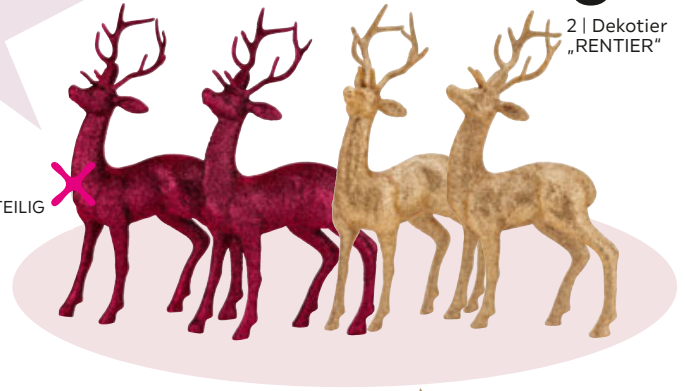

1 | Bilderrahmen „LUKAS“, B/H: ca. 10,5/15cm

6⁹⁹

2 | Dekotier „RENTIER“

2-TEILIG

A MERRY BERRY CHRISTMAS

7⁹⁹

3 | LED-Dekoleuchte „HELE“

INKL. LED