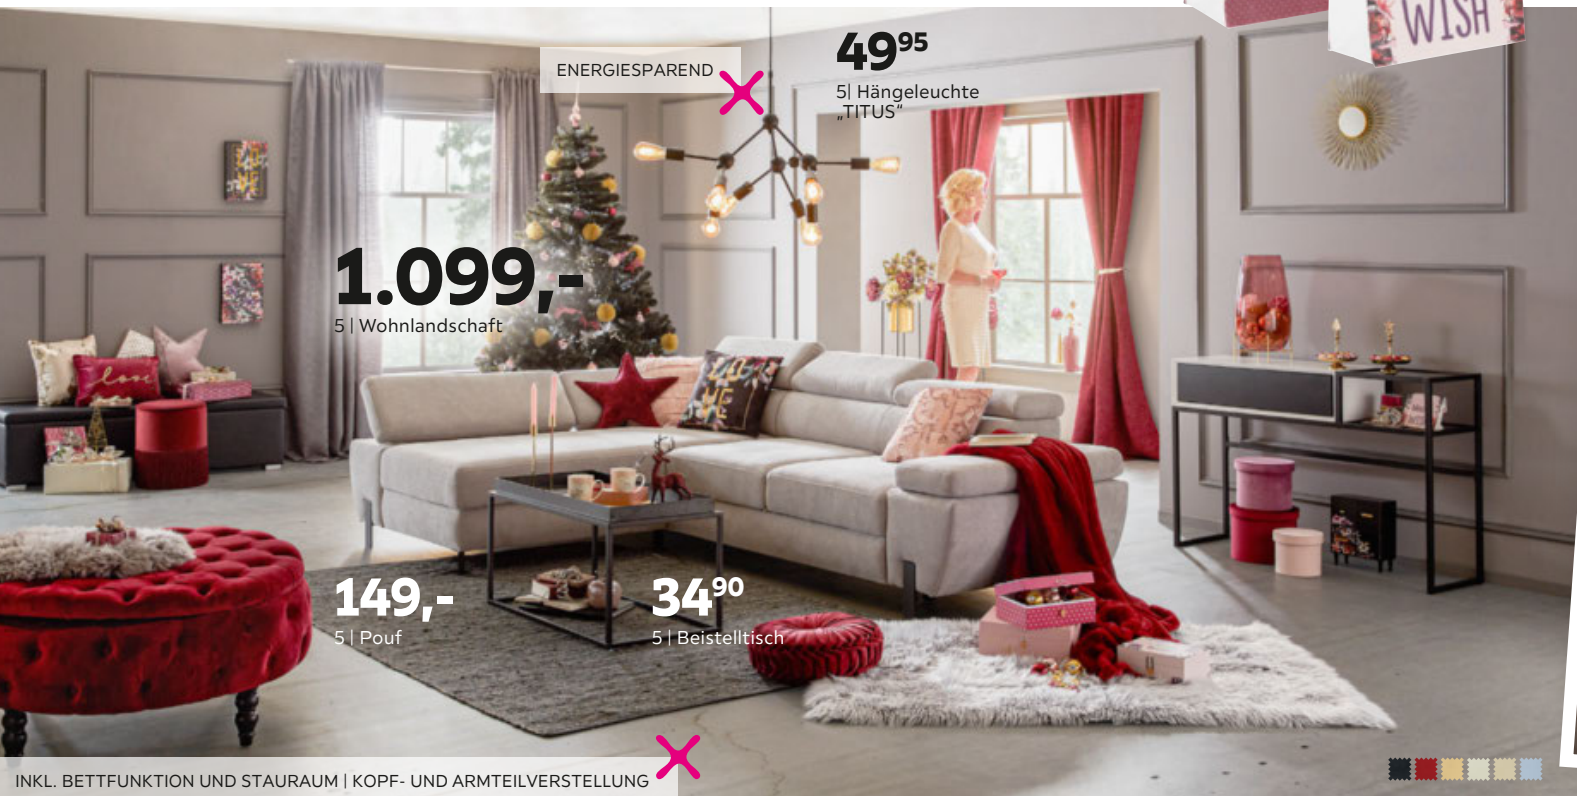

ENERGIESPAREND

49⁹⁵

5 | Hängeleuchte „TITUS“

1.099,-

5 | Wohnlandschaft

149,-

5 | Pouf

34⁹⁰

5 | Beistelltisch