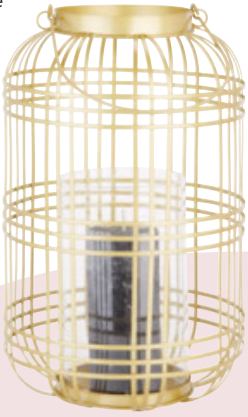

- 11 SCHAFFELL „JENNY“, in verschiedenen Farben erhältlich, 100% echtes Schaffell, Florhöhe: ca. 80-120mm, ca. 60/90-105cm 34,95 (78210051/01-04)

Onlineshop: moemax.de

Click & Collect

Click & Reserve

möma

19⁹⁹

1 | Laterne „DIANA“
Höhe: ca. 36cm

14⁹⁹

1 | Laterne „DIANA“
Höhe: ca. 27cm

99⁹⁰

2 | Kombiservice „ELEGANCE“

2⁹⁹

2 | Tischset „GLAMOUR“