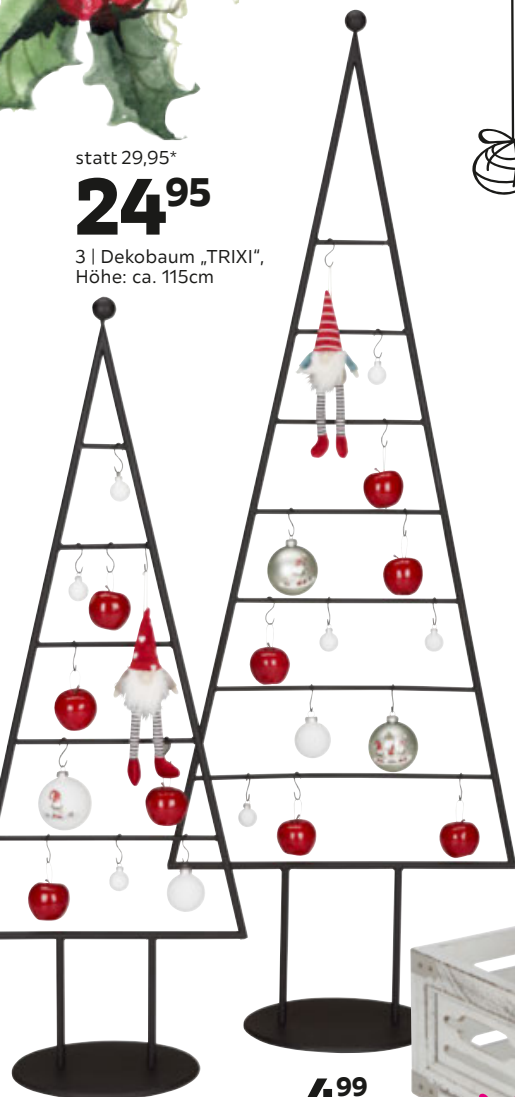

## CHRISTMAS

**2<sup>99</sup>**  
1 | Dekoteller  
„HOLGER“

statt 2,99\* **-66%**  
**1,-**  
2 | Laterne  
„LILIAN“

Ø: CA. 33CM

statt 29,95\*  
**24<sup>95</sup>**

3 | Dekobaum „TRIXI“,  
Höhe: ca. 115cm

**2<sup>99</sup>**  
4 | Geschenkbox  
„HOLGER“,  
Höhe: ca. 9cm