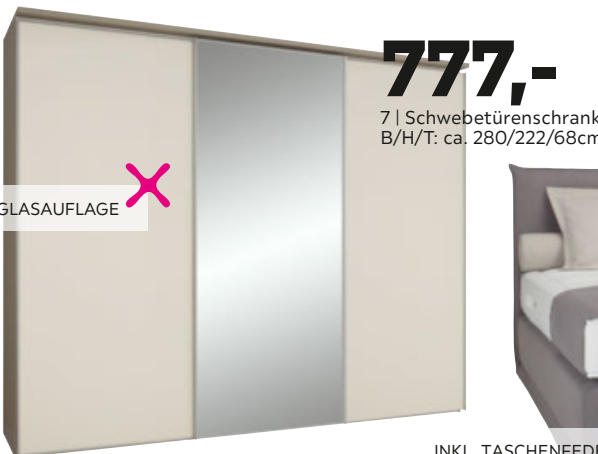

777,-

7 | Schwebetürenschränk
B/H/T: ca. 280/222/68cm

GLASAUFLAGE

1.499,-

8 | Boxspringbett
ca. 180/200cm

36
Monats-
raten²⁾
à 41,64