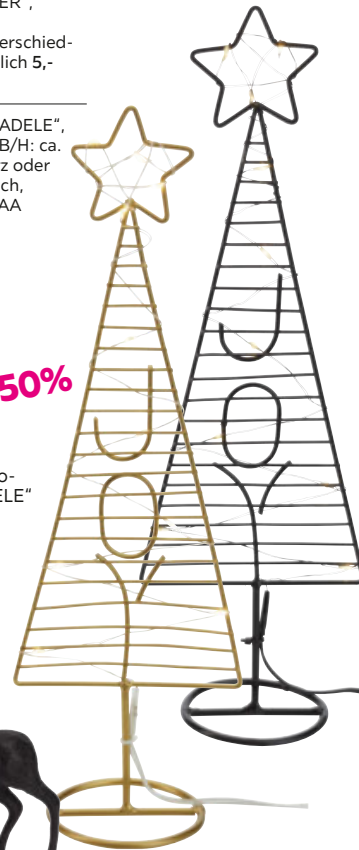

15 LED-Dekoleuchte „ADELE“, Metall/Kunststoff, B/H: ca. 11/35cm, in Schwarz oder Goldfarben erhältlich, inkl. LED, inkl. 2x AAA Batterien **4,99** (46281090/01)

statt 14,99\*  
**7,99** -46%  
13 | Kissen  
„FRANCES“

statt 9,99\*

**5,-**

14 | Dekotier  
„RENTIER“

2ER SET

statt 9,99\*  
**4,99** -50%

15 | LED-Deko-  
leuchte „ADELE“

Online Shop: [moemax.de](http://moemax.de)

Click & Collect