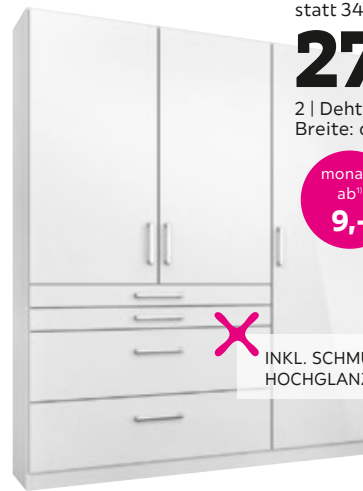

statt 349,-**
279,-

2 | Dehtürenschränk Breite: ca. 136cm

monatl. ab¹⁾
9,-

INKL. SCHMUCKEINTEILUNG | HOCHGLANZ