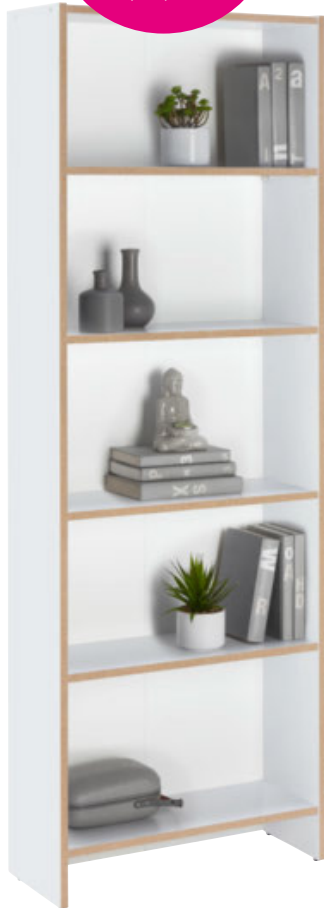

8 KOMMODE, Old Style hell/weiß, 2 Türen, 2 Laden, 1 Einlegeboden, B/H/T: ca. 80/80/35cm **79,90**
KOMMODE, 3 Türen, 2 Laden, 3 Einlegeböden, B/H/T: ca. 120/80/38cm **119,-** (08870285/01-02)

10 ECKREGAL, alpinweiß, 6 Fächer, B/H/T: ca. 28/183/28cm **33,-** (18030289/01)

12 WANDREGAL, Akazie natur, Metall schwarz, B/H/T: ca. 35/35/25cm **22,-** (16300067/01)

9 WANDSPIEGEL, Rahmen in Silber, vertikal und horizontal montierbar, B/H/T: ca. 50/150/2cm **22,-**
WANDSPIEGEL, Rahmen: silber, Spiegelglas, unsichtbare Befestigung, B/H/T: ca. 60/80/2cm **17,-** (27570071/01-02)

11 REGAL, weiß/Kanten in Sonoma Eiche Nachbildung, 5 offene Fächer, B/H/T: ca. 60/175/24cm **19,99** (00030008/01)

13 RAUMTEILER, in Eiche Nachbildung oder weiß, 4x4 Fächer, B/H/T: ca. 154/157/35cm **88,-** (10870056/30;0127/33)

Onlineshop: [moemax.de](https://www.moemax.de)

Click & Collect

Click & Reserve

mömax