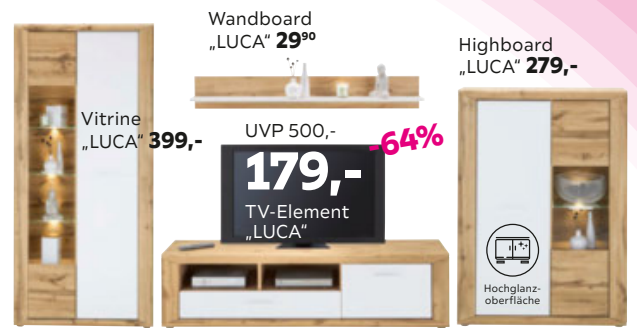

## Angebot 3

UVP 1.116,-  
**499,-** <sup>-55%</sup>

Boxbett „JERRY“  
ca. 100/200cm

mömax Stoffauswahl

**BOXBETT „JERRY“**, Stoffbezug: Jeansblau, Matratze: Bonellfederkern, inkl. Bettkasten, Topper, Kopfteil: LED-Beleuchtung, Füße: Metall schwarz, Liegefläche: ca. 120/200cm **599,-** ca. 100/200cm **499,-** oder ca. 140/200cm **679,-** (24270076/01-03) Farb- und Stoffauswahl zum individuellen Preis erhältlich

## Angebot 4

Wandboard „LUCA“ **299<sup>00</sup>**

Highboard „LUCA“ **279,-**

Vitrine „LUCA“ **399,-**

UVP 500,-  
**179,-** <sup>-64%</sup>

TV-Element „LUCA“

Hochglanzoberfläche

**WOHNZIMMERPROGRAMM „LUCA“**, Wotan Eiche Nachbildung/weiß Hochglanz, inkl. Soft-Close-System, Metallgriff, bestehend aus: **TV-ELEMENT**, B/H/T: ca. 160/43/45cm **179,-** **VITRINE**, B/H/T: ca. 91/198/35cm **399,-** **HIGHBOARD**, B/H/T: ca. 91/127/35cm **279,-** **WANDBOARD**, B/H/T: ca. 138/22/22cm **29,90** (26470026/01-04)