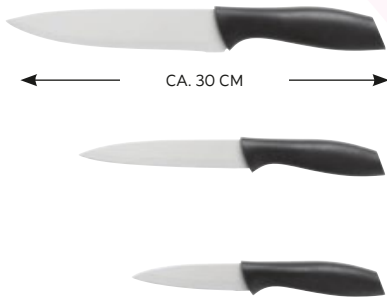

## Angebot 18

UVP 1,49  
**0<sup>99</sup>** -33%

Weinglas  
„FABIAN“,  
ca. 330ml

**WEINGLAS „FABIAN“**, aus Kalk-Soda-Glas,  
Fassungsvermögen: ca. 330ml **0,99** (82940066)

## Angebot 21

UVP 4,99  
**2<sup>99</sup>** -40%

Messerset  
„JÜRGEN“,  
3-teilig

**MESSERSET „JÜRGEN“**, 3-teilig, aus Edelstahl, Klinge  
antihafbeschichtet, in Grau/Schwarz **2,99** (47570249)