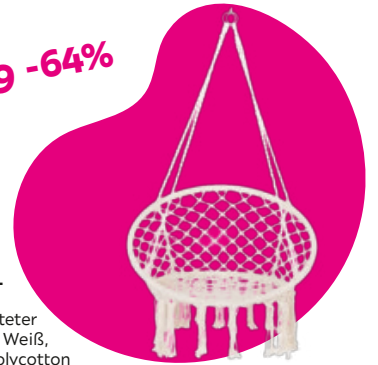

# X Deutschlands geilste Preise! Solange der Vorrat reicht!

UVP 2,99  
**1,-** -66%  
Solarleuchte  
„NIM“

**SOLARLEUCHE „NIM“**, Metall, Kunststoff, edelstahl-farben, Ø/H: ca. 4,5/20cm, inkl. 1xLED und Batterien 1,- (85580147)

UVP 19,99  
**9,99** -50%  
Solarleuchte  
„SCHEN“

**SOLARLEUCHE „SCHEN“**, Metall, Kunststoff, schwarz, Ø/H: ca. 16/26-34cm, inkl. LED und Batterie, mit Schalter 9,99 (85580140)

UVP 69,90  
**24,99** -64%  
Hängesessel  
„VALENCIA“