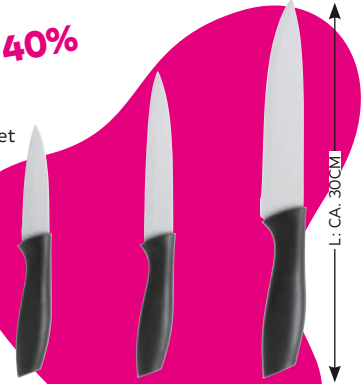

-60%
UVP 1,99
0,79
9 | Kaffeebecher „KATRIN“

UVP 14,99
4,99 **-66%**

10 | Besteckset „USCHI“, 16-teilig

UVP 14,99
4,99 **-66%**

11 | Besteckeinsatz „AMALIE“

UVP 1,49
0,59 **-60%**

12 | Trinkglas „EVA“ 430ml

UVP 4,99
2,99 **-40%**

13 | Messerset „JÜRGEN“, 3-teilig

UVP 14,99
9,69 **-35%**

14 | Wäschetrockner „JENNY“

UVP 11,99
4,99 **-58%**

15 | Bratpfanne „THOR“

UVP 1,99
1,49 **-25%**

16 | Schwamm „BEATE“, 24-teilig