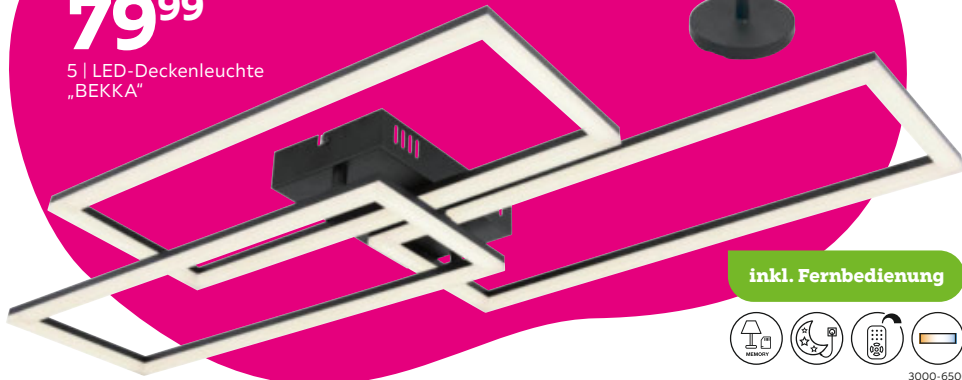

Mehr Trendauswahl:
moemax.de

Click & Collect

Click & Reserve

Sieht doch gleich besser aus!

mömax

-60%
UVP 32,95
12⁹⁹
1 | LED-Deckenleuchte
„STARLIGHT“

UVP 84,95 **-52%**
39⁹⁹
2 | LED-Deckenleuchte
„EMILIA“

UVP 109,- **-63%**
39⁹⁹
3 | Hängeleuchte
„GIDI“

-54%
UVP 110,-
49⁹⁹
4 | Stehleuchte
„MANFRIED“

UVP 179,- **-55%**
79⁹⁹
5 | LED-Deckenleuchte
„BEKKA“

inkl. Fernbedienung

-64%
UVP 69,99
24⁹⁹
6 | Elektrische Pfanne
„ANNIKA“

UVP 24,99 **-60%**
9⁹⁹
7 | Wasserkocher
„GOURMETMAXX“