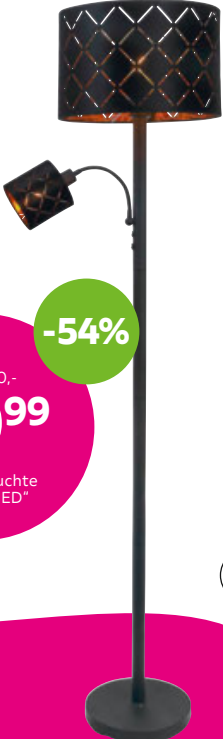

Mehr Trendauswahl:
moemax.de

Click & Collect

Click & Reserve

Sieht doch gleich besser aus!

mömax

-60%
UVP 32,95
12⁹⁹
1 | LED-Deckenleuchte
„STARLIGHT“

UVP 84,95 **-52%**
39⁹⁹
2 | LED-Deckenleuchte
„EMILIA“

UVP 109,- **-63%**
39⁹⁹
3 | Hängeleuchte
„GIDI“

-54%
UVP 110,-
49⁹⁹
4 | Stehleuchte
„MANFRIED“

UVP 179,- **-55%**
79⁹⁹
5 | LED-Deckenleuchte
„BEKKA“

inkl. Fernbedienung

-64%
UVP 69,99
24⁹⁹
6 | Elektrische Pfanne
„ANNIKA“

UVP 24,99 **-60%**
9⁹⁹
7 | Wasserkocher
„GOURMETMAXX“