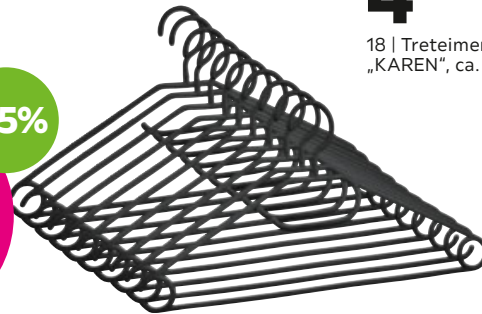

UVP 4,99
2,99 **-40%**

13 | Messerset „JÜRGEN“, 3-teilig

UVP 14,99
9,69 **-35%**

14 | Wäschetrockner „JENNY“

UVP 11,99
4,99 **-58%**

15 | Bratpfanne „THOR“

UVP 1,99
1,49 **-25%**

16 | Schwamm „BEATE“, 24-teilig

-55%

UVP 3,99
1,79

17 | Kleiderbügelset „CLARA“

UVP 7,99

4,79

18 | Treteimer „KAREN“, ca. 2,8l

SUPER GÜNSTIG!

1000e
SALE-Angebote
jetzt auch auf
moemax.de