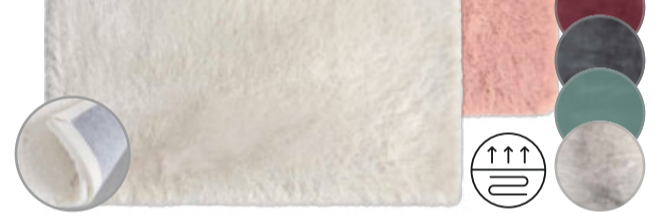

LED-DECKENLEUCHE „MAYLA“, 1flg., Kunststoff, schwarz, naturfarben, L/B/H: ca. 63/27,5/4,5cm, inkl. LED 24W, 2900 Lumen, 3000 Kelvin **19,99** (82271304/01)

UVP 119,-
39,99 -66%

Kunstfell „CAROLINE 2“, Florhöhe ca. 25mm, ca. 120/160cm

KUNSTFELL „CAROLINE 2“, in verschiedenen Farben erhältlich, 100% Polyester, für Fußbodenheizung geeignet, Florhöhe ca. 25mm, ca. 120/160cm **39,99** (81040070/01-12)

UVP 24,99
7,99 -68%

Bettwäsche „BLUMEN“