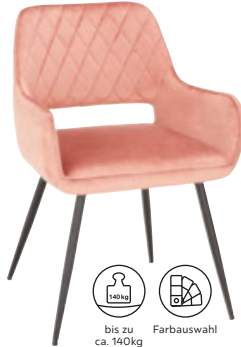

mömax

UVP 137,-
29⁹⁰ -78%

1 | Stuhl
„NINO“

UVP 119,-
39⁹⁰ -66%

2 | Schwingstuhl
„FINN“

UVP 210,-
49⁹⁰ -76%

3 | Barhocker
„Walker“

UVP 252,-
59⁹⁰ -76%

4 | Armlehnstuhl
„SERAFINA“

UVP 240,-
79⁹⁰ -66%

5 | Stuhl
„CELINA“

UVP 269,-
99⁹⁰ -62%

6 | Armlehnstuhl
„NADJA“

UVP 667,-
229,- -65%

6 | Esstisch
„ARAGON“

UVP 374,-
149,- -60%