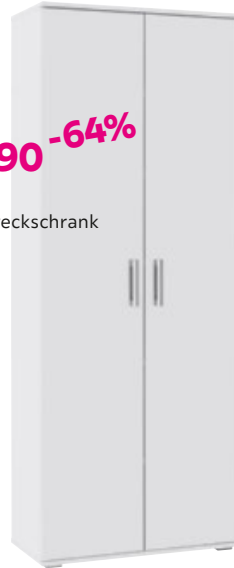

UVP 440,-
129,- -70%
4 | Kommode
„LEAFS“

UVP 622,-
149,- -76%
4 | Kommode
„LEAFS“

UVP 427,-
139,- -67%
5 | Sideboard
„KIRIKUS“