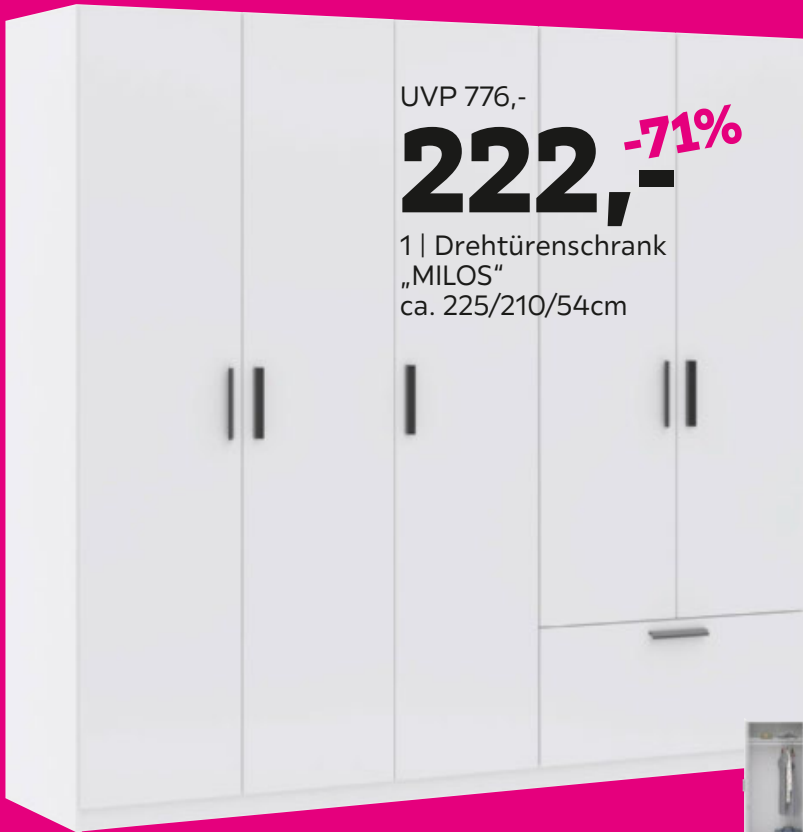

**Stattpreis bezieht sich auf unseren bisherigen Verkaufspreis. Alle Preise sind Abholpreise in Euro. Solange der Vorrat reicht.

UVP 776,-

222,- ^{-71%}

1 | Drehtürenschränk
„MILOS“
ca. 225/210/54cm

bis **-50%**
auf fast Ihren
gesamten Einkauf