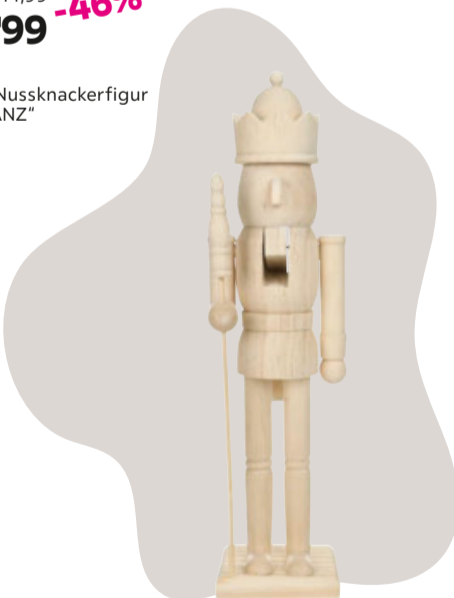

15 | Kerzenhalter „DOMIZIL“

AB UVP 19,99 **9,99** -50%

16 | Kerzenhalter „JANA“

UVP 2,49 **1,49** -40%

17 | Dekohänger „FRIEDA“

UVP 14,99 **9,99** -33%

17 | Kerzenhalter-Set „HONTA“, 4-teilig

AB UVP 5,99 **3,99** -33%

18 | Dekobaum „LIZZY“ Höhe: ca. 13,5cm

AB UVP 5,99 **2,99** -50%

16 | Dekoelch „JOSHI“

AB UVP 8,99 **5,99** -33%

19 | Kerzenhalter „EMMA“

UVP 14,99 **7,99** -46%

20 | Nussknackerfigur „FRANZ“

UVP 39,99 **12,99** -67%

21 | LED-Weihnachtsfigur „RUDOLPH“

AB UVP 19,99 **7,99** -60%

22 | Zierkissen „FLUFFY“

UVP 15,99 **4,99** -68%

22 | Kissen „NATHI“

UVP 19,99 **12,99** -35%

22 | Kuscheldecke „KUSCHELIX“

12 DEKOBAUM „NORA“, Textil, beige, Höhe: ca. 40cm **4,99**
Höhe: ca. 50cm **6,99** (42972821/01-02)
DEKOHÄNGER „JOY“, Textil, Höhe: ca. 11cm, in Stern-, Herz- und Baumform
erhältlich **1,49** (42972820/01-03)

13 DEKOHIRSCH „JOSHY“, Textil, beige, Höhe: ca. 28cm **2,99**
Höhe: ca. 35cm **4,99** (42972822/01-02)

14 DEKOENGEL „MARY“, Porzellan, weiß, Ø/H: ca. 5/12,5cm **4,99**
Ø/H: ca. 5/15cm **5,99** (45050011/01-02)
DEKOSTERN „GABRIEL“, Porzellan, inkl. LED, weiß, B/H/T: ca. 13,3/12,4/3,6cm
3,99 B/H/T: ca. 18,1/16,8/4cm **4,99** (45050012/01-02)