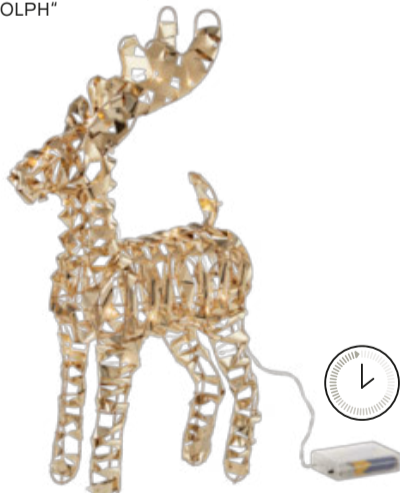

AB UVP 19,99 **7,99** -60%

22 | Zierkissen „FLUFFY“

UVP 15,99 **4,99** -68%

22 | Kissen „NATHI“

UVP 19,99 **12,99** -35%

22 | Kuscheldecke „KUSCHELIX“

12 DEKOBAUM „NORA“, Textil, beige, Höhe: ca. 40cm **4,99**
Höhe: ca. 50cm **6,99** (42972821/01-02)
DEKOHÄNGER „JOY“, Textil, Höhe: ca. 11cm, in Stern-, Herz- und Baumform
erhältlich **1,49** (42972820/01-03)

13 DEKOHIRSCH „JOSHY“, Textil, beige, Höhe: ca. 28cm **2,99**
Höhe: ca. 35cm **4,99** (42972822/01-02)

14 DEKOENGEL „MARY“, Porzellan, weiß, Ø/H: ca. 5/12,5cm **4,99**
Ø/H: ca. 5/15cm **5,99** (45050011/01-02)
DEKOSTERN „GABRIEL“, Porzellan, inkl. LED, weiß, B/H/T: ca. 13,3/12,4/3,6cm
3,99 B/H/T: ca. 18,1/16,8/4cm **4,99** (45050012/01-02)

15 KERZENHALTER „DOMIZIL“, Holz/Kunststoff/Metall, Ø/H: ca. 10/6,5cm,
Naturfarben/weiß **4,99** (48853173/01-02)

16 KERZENHALTER „JANA“, Holz/Porzellan/Metall, B/H/T: ca. 21/14/4cm,
naturfarben/weiß/gold **9,99** (45140005)
DEKOELCH „JOSHI“, Porzellan/Jute, weiß, B/H/T: ca. 11,3/14,9/3,7cm **2,99**
B/H/T: ca. 15,7/21,9/4,5cm **3,99** (45050007/01-02)

17 KERZENHALTER-SET „HONTA“, 4-teilig, Keramik,
B/H/T: ca. 4,2/9/5,5cm, weiß/goldfarben **9,99** (48853220)
DEKOHÄNGER „FRIEDA“, Porzellan/Jute, weiß, B/H/T: ca. 7/9/0,5cm **1,49**
B/H/T: ca. 5/10/0,5cm **1,49** B/H/T: ca. 9,8/9,8/0,5cm **1,49** (45050010/01-03)

18 DEKOBAUM „LIZZY“, inkl. LED, Porzellan, weiß, Ø: ca. 7,6cm,
Höhe: ca. 13,5cm, **3,99** Ø: ca. 8,8cm, Höhe: ca. 21,5cm **5,99** (45140002/01-02)

19 KERZENHALTER „EMMA“, Porzellan, Holz, weiß/naturfarben,
B/H/T: ca. 12/14,5/14 cm **5,99** B/H/T: ca. 12/14,5/25 cm **9,99** (45140003/01-02)

20 NUSSKNACKERFIGUR „FRANZ“, Holz, B/H/T: ca. 8,5/38/8,5cm,
Naturfarben **7,99** (57110165)

21 LED-WEIHNACHTSFIGUR „RUDOLPH“, Metall, Goldfarben,
exkl. 3xAA Batterien, L/B/H: ca. 24/8/37cm **12,99** (06099703)

22 KISSEN „NATHI“, mit Zipp, 100% Polyester, ca. 45/45cm,
in verschiedenen Farben erhältlich **4,99** (69951054/01-06)
ca. 60/60cm **9,99** (69951076/01-06)
ZIERKISSEN „FLUFFY“, 100% Polyester, ca. 45/45cm,
in verschiedenen Farben erhältlich **7,99** (69950946/01-03)
KUSCHELDECKE „KUSCHELIX“, 100% Polyester, ca. 140/200cm,
in verschiedenen Farben erhältlich **12,99** (48090019/01-07,09-12)