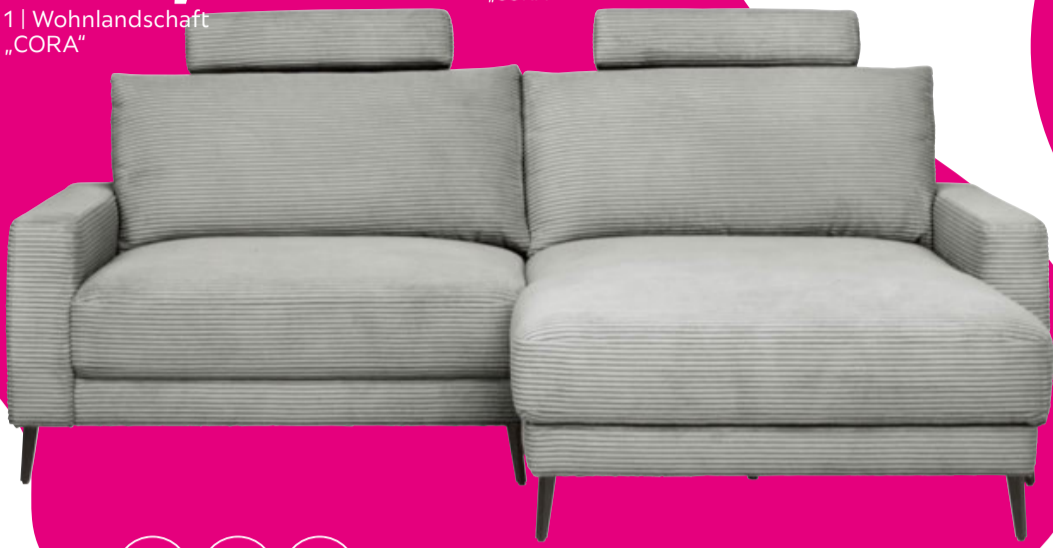

mömax

Nie wieder sensationelle Angebote und Flugblätter verpassen!

Jetzt schnell und einfach registrieren und aufs Handy erhalten!

<https://guestc.me/moemax-de>

UVP 1.610,-
-62%
599,-

1 | Wohnlandschaft
„CORA“