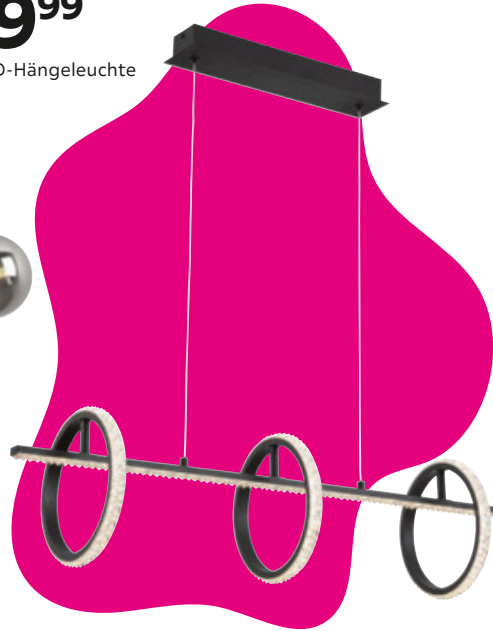

UVP 149,- **-66%**
49⁹⁹

6 | LED-Hängeleuchte „ULO“