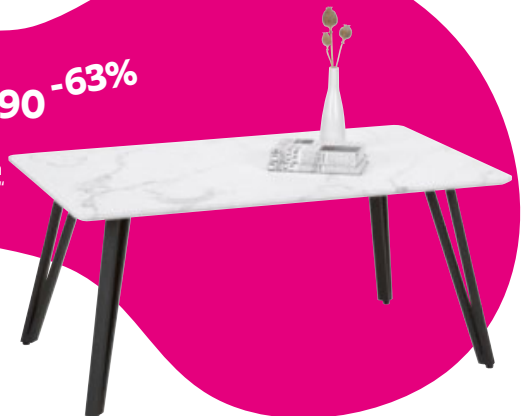

UVP 114,-
55,- -51%
Schaukelstuhl
„MANU“

UVP 53,-
29⁹⁰ -43%
Hocker
„MANU“

SCHAUKELSTUHL „MANU“, Stoffbezug: Cord weiß, Metall: schwarz, B/H/T: ca. 67/98/78 cm 55,-
HOCKER „MANU“, B/H/T: ca. 51/38/43cm 29,90 (22900030/01-02)

UVP 742,-
222,- -70%

Relaxsessel
„MELINDA“

RELAXSESSEL „MELINDA“, Stoffbezug: grau, drehbar, Schaukelfunktion, manuelle Relaxfunktion, B/H/T: ca. 76/103/96cm 222,- (04540002/01) Auch in Gelb erhältlich

UVP 189,-
69⁹⁰ -63%
Couchtisch
„FLORENZ“