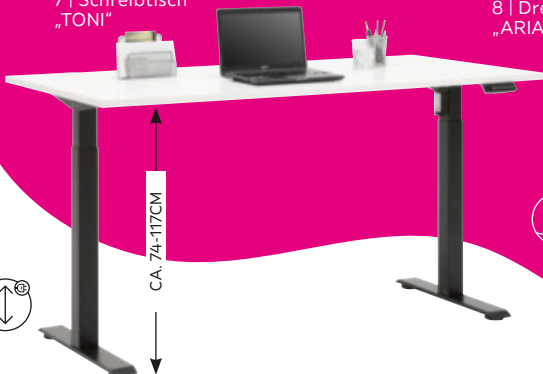

JE **49,90** ^{-55%}

5 | Kommode
„MULTISTAURAUUM“

UVP 591,-
175,- ^{-70%}

6 | Kommode
„MALTA“

UVP 715,-
279,- ^{-60%}

7 | Schreibtisch
„TONI“

UVP 173,-
45,- ^{-73%}

8 | Drehstuhl
„ARIANA“