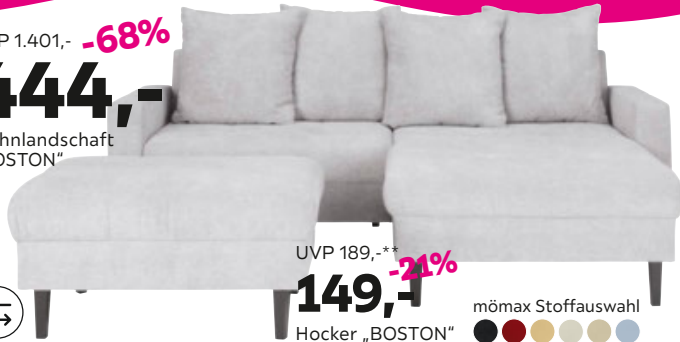

UVP 189,-**

-21%

149,1

Hocker „BOSTON“

mömax Stoffauswahl

WOHNLANDSCHAFT „BOSTON“, Stoffbezug: grau, FüÙe: Holz schwarz, Rücken echt, links und rechts montierbar, B/H/T: ca. 215/92/160cm **444,-**, **HOCKER**, B/H/T: ca. 210/92/160cm **149,-** (23000150/01-02) Farb- und Stoffauswahl zum individuellen Preis erhältlich

UVP 432,-

-70%

129,-

2-Sitzer-Sofa
„CORD“