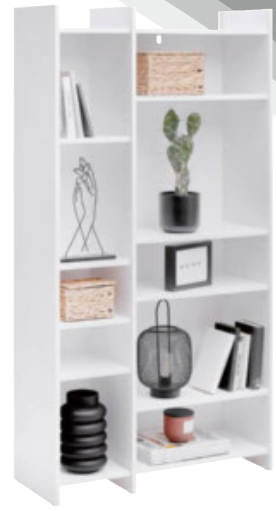

Gutschein 14

UVP 245,-

79,90 **-67%**

Regal „BENNY“

REGAL „BENNY“, weiß oder Artisan Eiche Nachbildung, 6 Einlegeböden, 10 offene Fächer, B/H/T: ca. 80/156/32cm **79,90** (24270105/05-06)

Gutschein 15

UVP 399,-