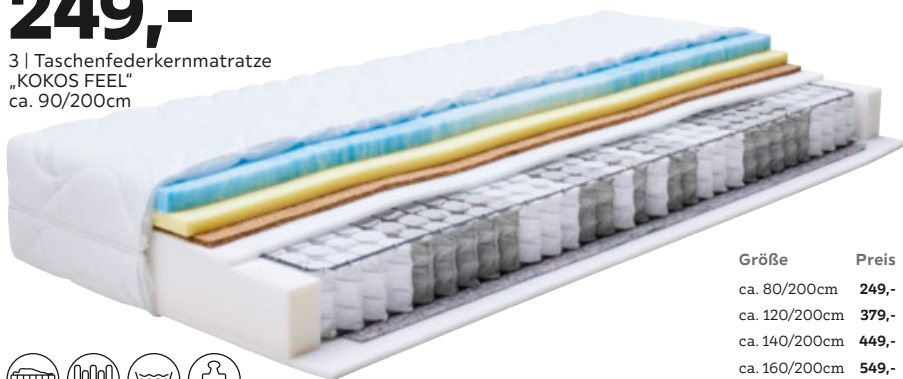

Größe	Preis
ca. 80/200cm	249,-
ca. 120/200cm	379,-
ca. 140/200cm	449,-
ca. 160/200cm	549,-
ca. 180/200cm	599,-

UVP 800,-

399,- ^{-50%}

4 | Taschenfederkernmatratze
„VISCO SECRET“
ca. 90/200cm