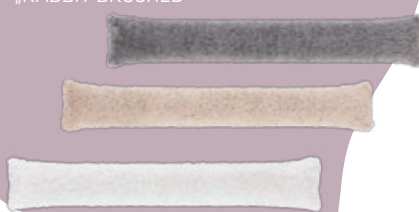

4 | Fellkissen „SHAUN“

UVP 15,99
4⁹⁹ **-68%**

5 | Sitzkissen „RABBIT BRUSHED“

UVP 15,99

5⁹⁹ **-62%**

6 | Zugluftstopper „RABBIT BRUSHED“

1 **BETTWÄSCHE „CHARLENE WENDE“**, mit Zipp, 100% feinste Baumwolle, ca. 80/80 und 135/200cm, in verschiedenen Farben erhältlich **19,99** (35350002/01-03)