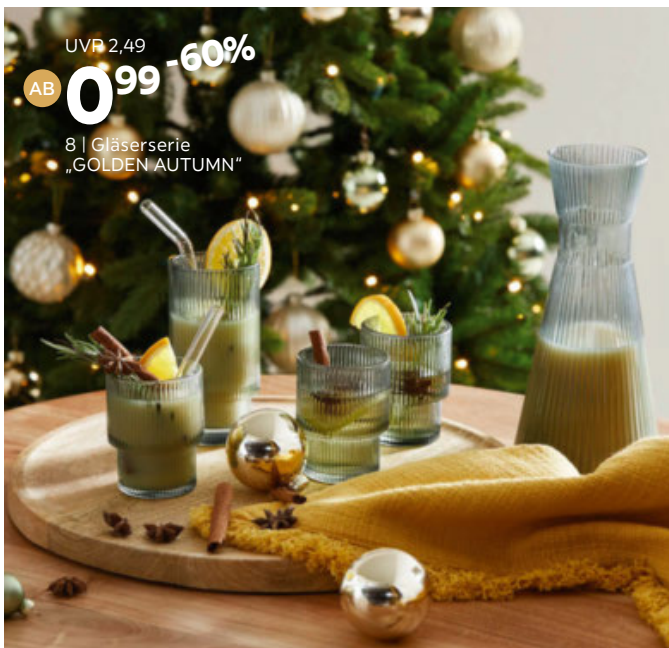

UVP 2,49
AB 0,99 -60%
8 | Gläserserie
„GOLDEN AUTUMN“