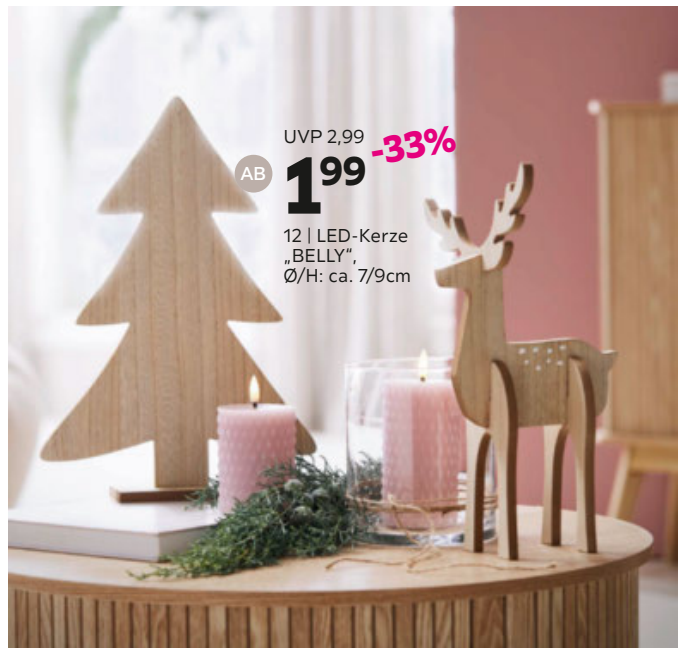

UVP 4,99
AB 2,49 **-50%**
 9 | Dekohänger
 „KASSIO“
 Ø: ca. 20cm

UVP 29,99
5,99 **-80%**
 10 | Kerzenhalter
 „ESTELLE“

UVP 6,99
AB 2,99 **-57%**
 11 | Windlicht
 „LUIISA“

UVP 2,99
AB 1,99 **-33%**
 12 | LED-Kerze
 „BELLY“
 Ø/H: ca. 7/9cm