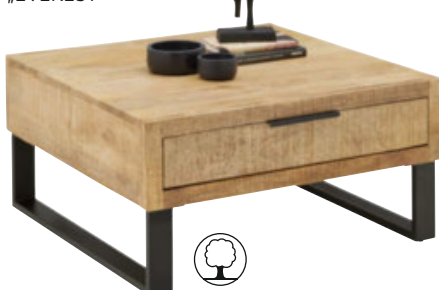

UVP 198,- **-74%**
49⁹⁰

3 | Couchtisch
„BRAVA“

BLACK SHOPPING

UVP 200,-

-50%
99⁹⁰

4 | Couchtisch
„HERRINGONE“
2-teilig

UVP 509,- **-68%**
159,-

5 | Couchtisch
„EVEREST“