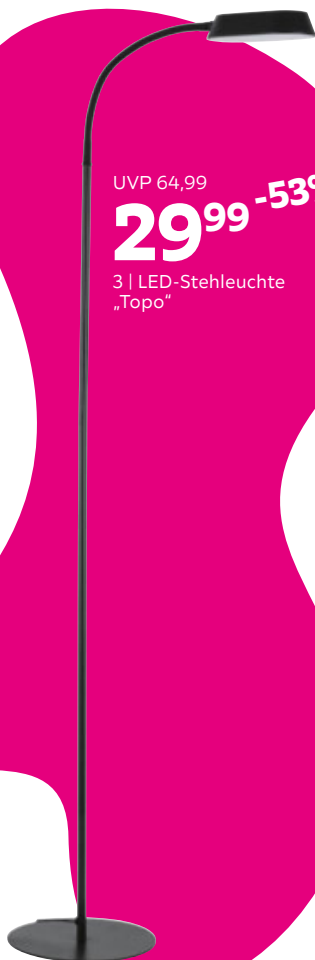

UVP 64,99
29⁹⁹ -53%

3 | LED-Stehleuchte
„Topo“

UVP 114,-
49⁹⁹ -56%

4 | LED-Deckenleuchte
„MARLIN“

UVP 199,-
59⁹⁹ -69%

6 | Hängeleuchte
„ESTELLE“

UVP 146,-
49⁹⁹ -65%

5 | LED-Deckenleuchte
„GIESBERT“