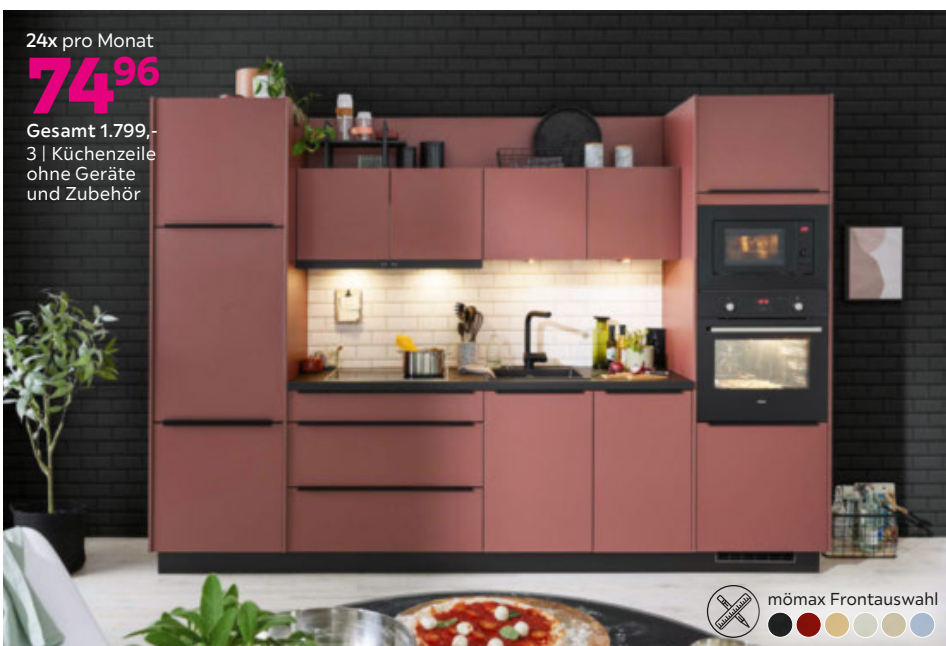

24x pro Monat

74,96

Gesamt 1.799,-
3 | Küchenzeile
ohne Geräte
und Zubehör

mömax Frontauswahl