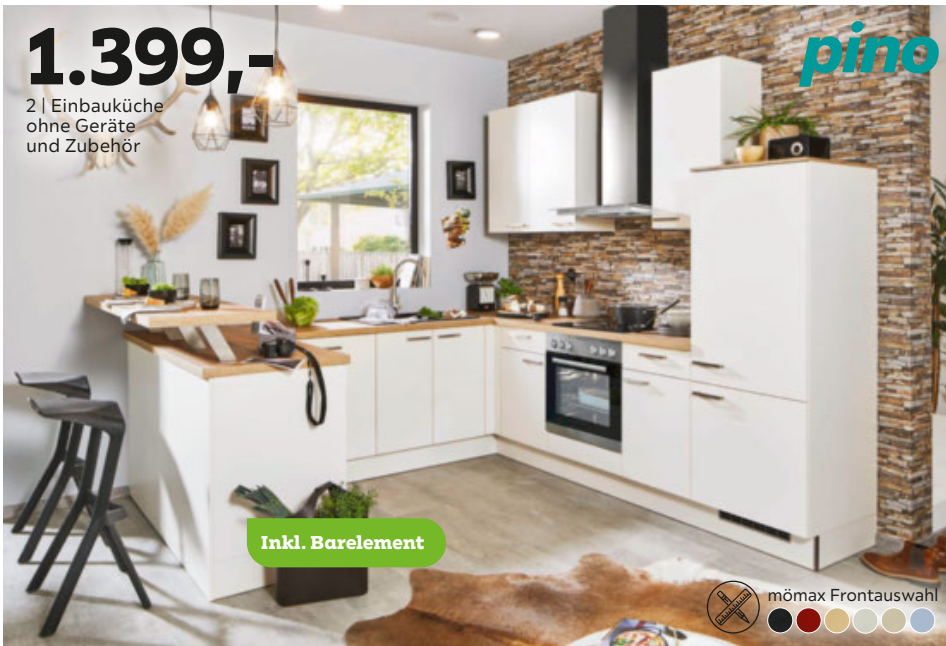

1.399,-

2 | Einbauküche
ohne Geräte
und Zubehör

pino

Inkl. Barelement

mömax Frontauswahl

4 **ECKKÜCHE**, Schenkel: ca. 230/270cm, Front: Echtlack matt, ohne Geräte, Arbeitsplatte und Zubehör, verschiedene Farbvarianten preisgleich erhältlich **2.999,-** (04531176/50)

5 **ECKKÜCHE**, Schenkel: ca. 233/293cm, ohne Geräte und Zubehör, verschiedene Farbvarianten preisgleich erhältlich **4.999,-** (15660032/50)