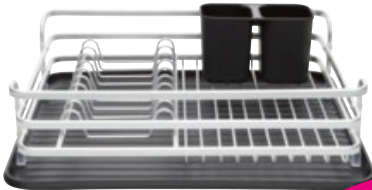

-78%

UVP 59,99

12,99

5 | Korb „LEAN“, Höhe: ca. 37,5cm

HANDGEMACHT

UVP 24,95
7,99 -67%

6 | Bild „VOUS“,
ca. 30/40cm

UVP 79,90
19,99 -74%

7 | Keilrahmenbild
„DENISE“,
B/H: ca. 60/90cm

JE UVP 4,99
1,49 -70%

8 | Glasserie
„NORMA“

UVP 59,99
22,99 -61%

10 | Besteckset
„NICOLE“,
30-teilig

JE UVP 49,95
17,99 -63%

11 | Brotbox
„SVEA“

UVP 59,99
19,99 -66%

12 | Geschirrabtropfkorb
„OSKAR“

UVP 54,99
19,99 -63%

9 | Kombiservice „LIVIA“
16-teilig

UVP 22,95
9,99 -56%

13 | Jumbopfanne
„FABIA“, ca. 3,4l

UVP 269,-
88,- -67%

14 | Kochtopfset
„ZWILLING VITALITY“
7-teilig