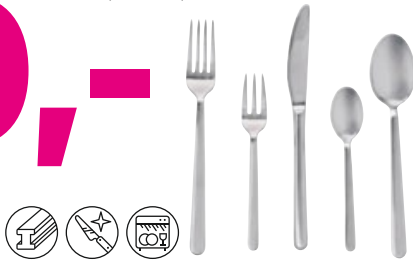

X Deutschlands geilste Preise! Solange der Vorrat reicht!

Jetzt nur je Stk.

10,-

Besteckset „RONDA“
20-teilig
(67430074)

Strahler
„WITMO“
(81810820/03)