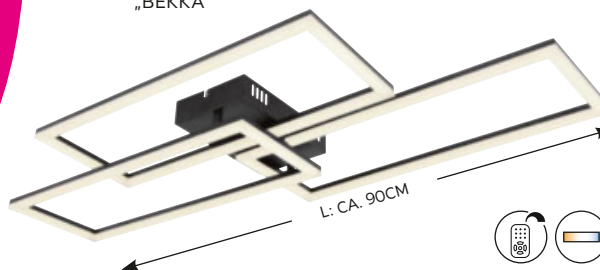

59⁹⁹ -62%

6 | LED-Hängeleuchte
„MOFER“

inkl. LED

UVP 179,-

69⁹⁹ -60%

7 | LED-Deckenleuchte
„BEKKA“

L: CA. 90CM

3000-
6500
Kelvin