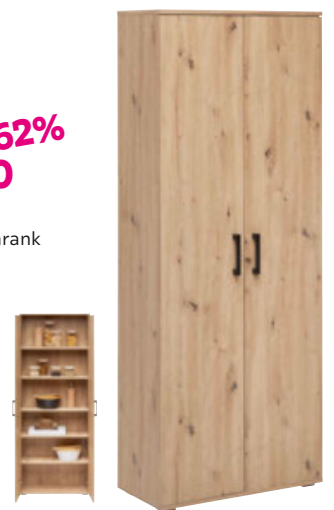

UVP 188,- -62%
69,90
Mehrzweckschrank „BOBBY I“

MEHRZWECKSCHRANK „BOBBY I“, Artisan Eiche Nachbildung, 2 Türen, mit Bügelgriff, inkl. 5 verstellbare Einlegeböden, B/H/T: ca. 70/179/34cm **69,90** (00030035/01)