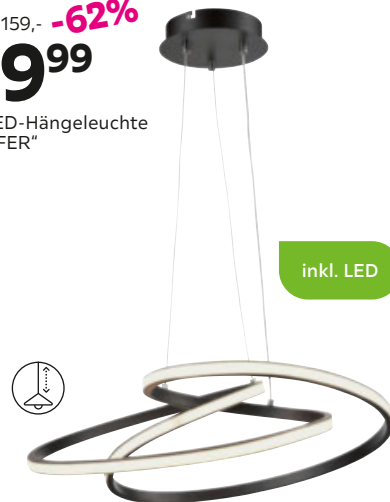

13 **FERTIGVORHANG „SILA“**, blickdicht, 100% Baum-
wolle, inkl. Kombiband, B:140/H:225cm, in verschiedenen
Farben erhältlich **17,99** (46920209/01-03)

UVP 139,-

59⁹⁹ -56%

5 | LED-Stehleuchte
„RELO“

UVP 159,-

59⁹⁹ -62%

6 | LED-Hängeleuchte
„MOFER“

inkl. LED

UVP 179,-

69⁹⁹ -60%

7 | LED-Deckenleuchte
„BEKKA“

L: CA. 90CM

3000-
6500
Kelvin