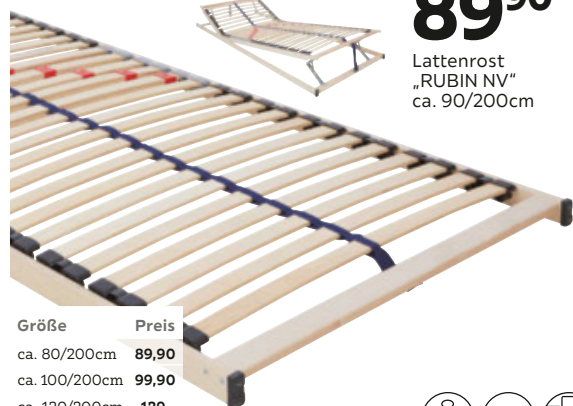

ALTERNATIVE MIT
VERSTELLUNG

UVP 180,- **-50%**
89⁹⁰

Lattenrost
„RUBIN NV“
ca. 90/200cm

Größe	Preis
ca. 80/200cm	89,90
ca. 100/200cm	99,90
ca. 120/200cm	129,-
ca. 140/200cm	149,-

LATTENROST „RUBIN NV“, Schichtholzrahmen natur, 14 Doppellatten-
elemente, Härtegradverstellung, inkl. Mittelgurt,
max. Belastbarkeit: ca. 130kg, Liegefläche:
ca. 90/200cm (11400023/01,03-06;0024/01-05)