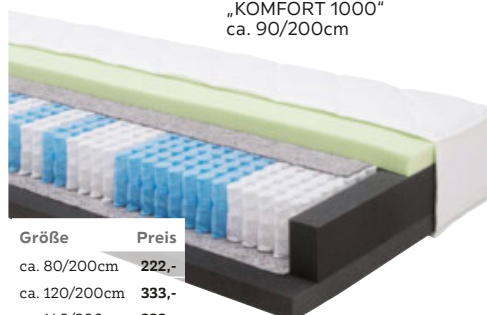

Größe	Preis
ca. 80/200cm	222,-
ca. 120/200cm	333,-
ca. 140/200cm	333,-
ca. 160/200cm	444,-
ca. 180/200cm	444,-

Größe
ca. 90/200cm

Preis
129,-