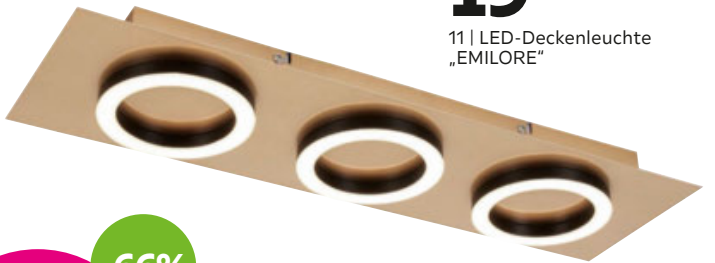

UVP 79,90

39⁹⁹

-49%

9 | Keilrahmenbild
„DENISE“,
B/H: ca. 60/90cm

UVP 29,99

-50%

14⁹⁹

Dekoblatt
„LEAF“

-48%

UVP 24,99

12⁹⁹

Faltkorb „LENA“

FALKORB „LENA“, mit Decke, Metall/Seegras, naturfarben/weiß,
B/H/T: ca. 30/30/30cm **12,99** (58250055/01-02)
DEKOBLATT „LEAF“, Metall/Papier, naturfarben, B/H/T: ca. 45/76/2cm
14,99 (46281151)

UVP 39,99

19⁹⁹

-50%

11 | LED-Deckenleuchte
„EMILORE“