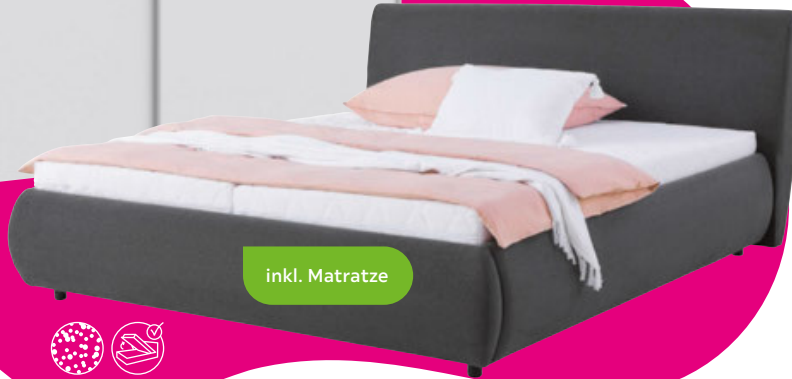

UVP 498,-

-70%
149,-

1 | Schwebetürenschränk
„URBANLINE“
ca. 170/190/61cm

UVP 1.340,- **-62%**

499,-

2 | Polsterbett
„BIERN“
ca. 160/200cm

bis **-50%**
auf fast Ihren
gesamten Einkauf

Gültig vom UVP.

Ausgenommen alle Werbe- und Aktionsartikel
aus diesem, den beiliegenden und in den
letzten 30 Tagen gültigen Prospekten.

+ zusätzlich
10%¹⁾
Extrarabatt
für BonusClub Mitglieder
und die, die es noch
werden wollen

inkl. Matratze

mömax Stoffauswahl

1 **SCHWEBETÜRENSCHRÄNK „URBANLINE“**, Korpus: Weiß matt, Front: Weiß/Artisan Eiche Nachbildung, inkl. 2 Einlegeböden, 2 Kleiderstangen, B/H/T: ca. 170/190/61cm **149,-** (06870647/01)

2 **POLSTERBETT „BIERN“**, Stoffbezug: anthrazit, Matratze: Komfortschaum, Härtegrad: H4, inkl. Bettkasten, Lattenrost, max. Belastbarkeit: ca. 120kg, Liegefläche: ca. 180/200cm **599,-** oder ca. 160/200cm **499,-** (27030096/01-02) Farb- und Stoffauswahl zum individuellen Preis erhältlich

3 **DREHTÜRENSCHRÄNK „GLOSSY“**, weiß/weiß Hochglanz, 4-türig, Stangengriff: Metall, inkl. 8 Einlegeböden, 3 Kleiderstangen, B/H/T: ca. 196/219/60cm **549,-** oder 3-türig, inkl. 5 Einlegeböden, 2 Kleiderstangen, ca. 147/219/60cm **449,-** (05880001/01-02)

4 **SCHWEBETÜRENSCHRÄNK „QUADRA“**, Artisan Eiche Nachbildung/Champagner Glas, Griffleiste: Metall, inkl. 6 Einlegeböden, 3 Kleiderstangen, B/H/T: ca. 271/229/57cm **799,-** (03800858/09)

5 **KALTSCHAUMMATRATZE „LIVING ERGO“**, 7-Zonen, Härtegrad: H2, Höhe: ca. 12cm, Doppeltuchbezug mit Klimafaser versteppt, für Hausstauballergiker geeignet, Liegefläche: ca. 90/200cm (04480322/01)

6 **TASCHENFEDERKERNMATRATZE „KOMFORT 1000“**, 7-Zonen Wendekern, Härtegrad: H2/H3, Gesamthöhe: ca. 22cm, Doppeltuchbezug: waschbar, Lieferhinweis: gerollt, Liegefläche: ca. 90/200cm (09270186/01-06)

7 **SCHLAFZIMMERPROGRAMM „BERGAMO“**, in Viking Oak Nachbildung, Abs. Graphit, Spiegel, bestehend aus: **DREHTÜRENSCHRÄNK**, inkl. 3 Einlegeböden, 3 Kleiderstangen, B/H/T: ca. 225/208/58cm **379,-**, **BETT**, max. Belastbarkeit: ca. 180kg, Füße: Metall, ohne Rahmen und Auflagen, Liegefläche: ca. 180/200cm **149,-**, **NACHTKÄSTCHENSATZ**, 2 Laden, B/H/T: ca. 52/40/38cm **69,90** **KOMMODE**, 1 Tür, 4 Laden, B/H/T: ca. 81/83/41cm **149,-**, **PASSEPARTOUTRAHMEN**, für Schrankbreite: ca. 225cm **99,-** (17870011/01-05)

8 **STAUARAUMBETT „NIZZA“**, Buche teilmassiv, weiß lackiert, ohne Rahmen und Auflagen, inkl. Bettladen, Liegefläche: ca. 180/200cm **499,-**, **NACHTTISCH „NIZZA“**, Buche teilmassiv, weiß lackiert, 1 Lade, B/H/T: ca. 42/58/36cm **79,-** (05320019/04-05)

9 **BOXSPRINGBETT „FLEXI II“**, Stoffbezug: grau, Box/Matratze: Bonellfederkern, Härtegrad: H3/H3, inkl. Topper, Bettkasten, Stauraum im Kopfteil, Liegefläche: ca. 140/200cm **899,-**, ca. 180/200cm **1.149,-**, ca. 160/200cm **1.099,-**, ca. 120/200cm **879,-** oder ca. 100/200cm **799,-** (26480157/01-05) Farb- und Stoffauswahl zum individuellen Preis erhältlich

10 **BOXSPRINGBETT „DAMON“**, Stoffbezug: grau, Box/Bonellfederkern, Matratze: 7 Zonen Taschenfederkern, Härtegrad: H3, inkl. Bettkasten, Kaltschaumtopper, Liegefläche: ca. 180/200cm **1.149,-** oder ca. 160/200cm **999,-** (26480047/01-02) Farb- und Stoffauswahl zum individuellen Preis erhältlich