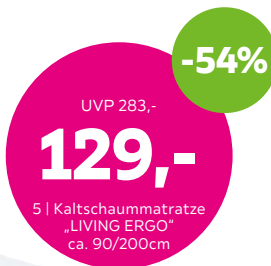

UVP 960,- **-53%**

449,-

3 | Drehtürenschränk
„GLOSSY“
ca. 147/219/60cm

UVP 1.958,- **-59%**

799,-

4 | Schwebetürenschränk
„QUADRA“
ca. 271/229/57cm

-54%

UVP 283,-