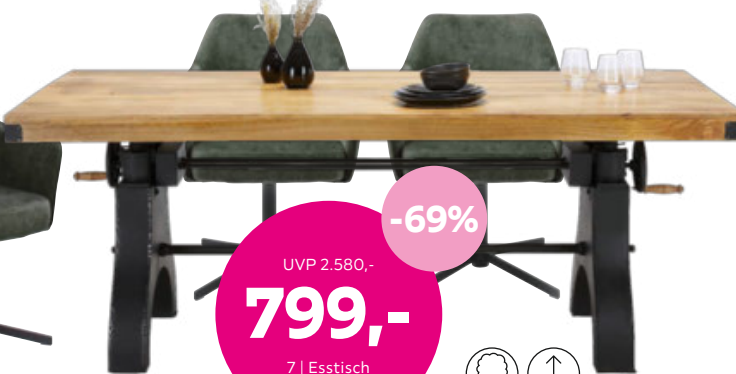

UVP 2.580,-
799,- -69%
7 | Esstisch
„INDUSTRIAL“

bis
-55%
bei Kauf von
Planungsküchen

Gültig vom Katalogpreis.
Ausgenommen alle Werbe- und Aktionsartikel
aus diesem, den beiliegenden und in den
letzten 30 Tagen gültigen Prospekten.

Fix und fertig Küchenaktion:
GRATIS
Lieferung³⁾
& Montage

Ihrer Planungsküche
Nicht gültig auf lagernde Küchenblöcke!
Ausgenommen alle Werbe- und Aktionsartikel
aus diesem, den beiliegenden und in den
letzten 30 Tagen gültigen Prospekten.

1 **STUHL „LISA“**, Stoffbezug: Samt grau und grün, Gestell: Metall schwarz, max. Belastbarkeit: ca. 120kg, B/H/T: ca. 45/88/56cm **29,90** (11250031/01-02)

2 **SCHWINGSTUHL „TARA“**, Stoffbezug: beige, Metall schwarz, max. Belastbarkeit: ca. 120kg, B/H/T: ca. 46/86/59cm **49,90** (02890015/01)

3 **STUHL „ZOE“**, Stoffbezug: Cord mint, rose, beige oder grau, Metall schwarz, max. Belastbarkeit: ca. 120kg, B/H/T: ca. 60/88/64cm **59,90** (23280001/01)

4 **BARHOCKER „MINA“**, Stoffbezug: grau, Metall schwarz, höhenverstellbar, drehbar, max. Belastbarkeit: ca. 120kg, B/H/T: ca. 56/92-114/53cm **79,90** (27120011/01)

5 **ARMLEHNSTUHL „RELAX“**, Stoffbezug: Samt türkis, Velour braun, grau und beige, Gestell: Massivholz Buche, 360° drehbar, max. Belastbarkeit: ca. 140kg, B/H/T: ca. 60/61/82cm **99,90** (16340071/02,01,03-04)

6 **ESSTISCH „ARAGON“**, Tischplatte: schwarz lackiert, Gestell: Metall schwarz pulverbeschichtet, B/H/T: ca. 180/75/90cm **229,-** (26870342/01)

SITZBANK „CORA“, Stoffbezug: Cord grau, Gestell: Metall schwarz, max. Belastbarkeit ca. 360kg, B/H/T: ca. 160/50/42cm **99,90** **STUHL „CORA“**, Stoffbezug: Corrd grau, Gestell: Metall schwarz, max. Belastbarkeit: ca. 140kg, B/H/T: ca. 47/90/60cm **69,90** (07580187/02-03,01)

7 **ESSTISCH „INDUSTRIAL“**, Mangoholz naturfarben/Metall schwarz, verstellbar vom Esstisch zum Bartisch, B/H/T: ca. 200/76/90cm **799,-** (03770016/01) **ARMLEHNSTUHL „VALLETTA“**, Stoffbezug: Velour olive, Metall schwarz matt, inkl. Taschenfederkern, max. Belastbarkeit: ca. 120kg, 360° drehbar, B/H/T: ca. 61/85/60cm **149,-** (05750171/03,01-02)

8 **ECKKÜCHE**: Schenkel ca. 315/175cm, ohne Nischenrückwand und Zubehör, (18710952/50) Geräte: Sistant: Einbauherd EH6003, A¹, Glaskeramikkochfeld KF6003, (21860554/01) Geräte: DieterKnoll: Dunstabzug DK6HB470Y, A¹ (06060006/02) Kühlschrank EK8804, (21860665/01) **SETPREIS: 2.799,-** Aufpreis für Mikrowelle und Geschirrspüler

9 **ECKKÜCHE**: Schenkel: ca. 235/305cm, ohne Zubehör, (15660046/50) Einbauherd DKU35907XK, Breite: ca. 60cm, A¹ (06060001/01) Glaskeramikkochfeld DKEV6046XB, Breite: ca. 60cm, 4 Kochzonen, (06060004/03) Dunstabzug DK6HV472Y, Edelstahl/Glas schwarz, Breite: ca. 55cm, A¹ (06060007/11) Kühl-Gefrier-Kombination DKBB2687SK, Nischenhöhe: ca. 178cm, (06060010/06) **SETPREIS 3.799,-** Aufpreis für Geschirrspüler