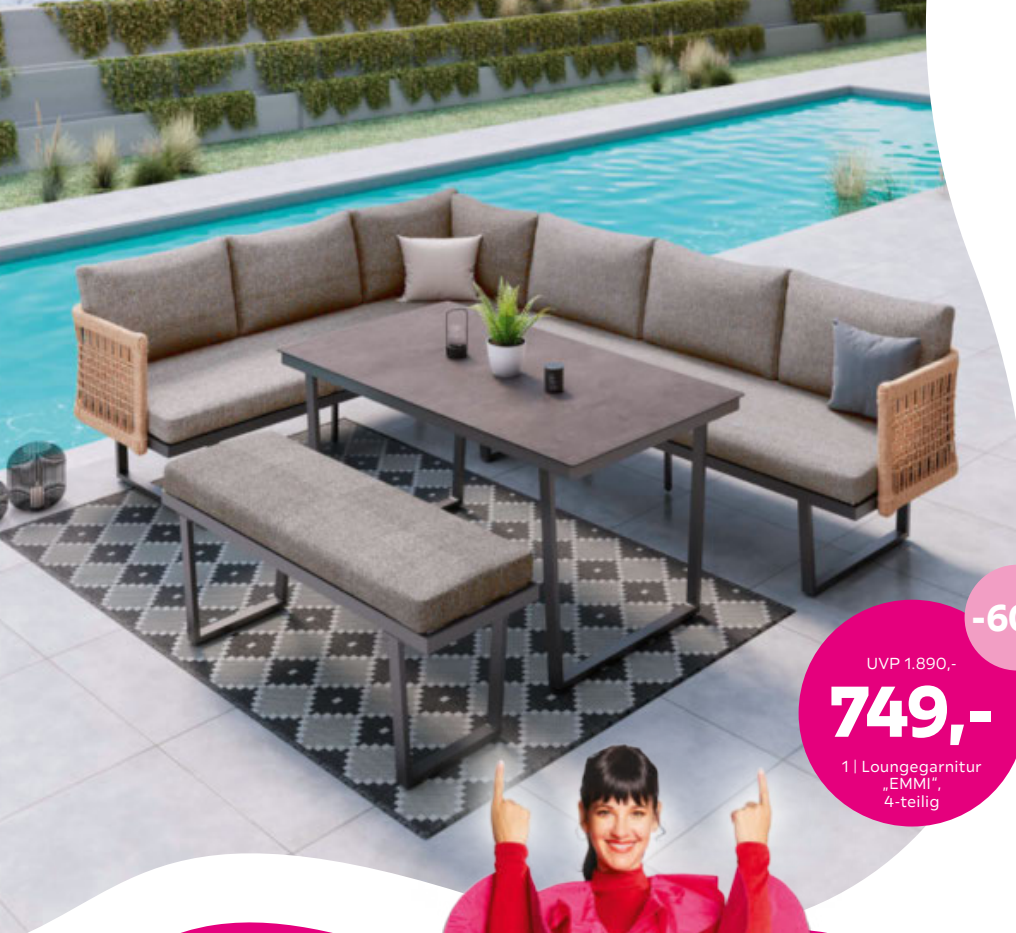

10 | Loungegarnitur
„NEW YORK“,
3-teilig

Mehr Trendauswahl:
moemax.de

Click & Collect

Click & Reserve

Sieht doch gleich besser aus!

möma 

bis **-50%**
auf fast Ihren
gesamten Einkauf

Gültig vom UVP.
Mit Gutscheinen von Seite 12.
Ausgenommen alle Werbe- und Aktionsartikel
aus diesem, den beiliegenden und in den
letzten 30 Tagen gültigen Prospekten.