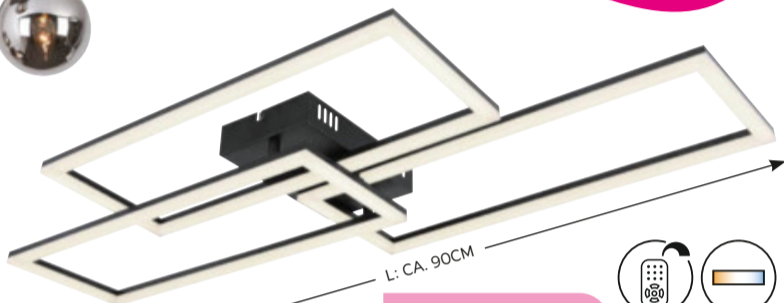

UVP 101,-
59⁹⁹

14 | Deckenleuchte „LIP“

UVP 24,99
9⁹⁹

13 | LED-Deckenleuchte „TIR“

inkl. Fernbedienung

UVP 142,-
69⁹⁹

15 | LED-Deckenleuchte „BEKKA“

UVP 5,99
2⁹⁹