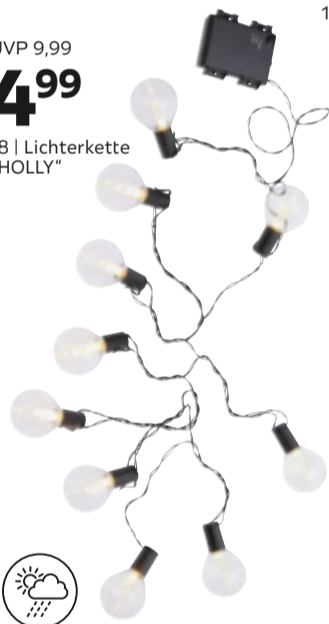

UVP 9,99
4⁹⁹

18 | Lichterkette „HOLLY“

UVP 29,99
14⁹⁹

19 | Dekoschild