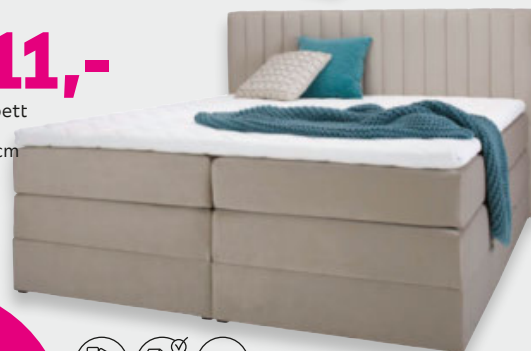

7 | Boxspringbett „SIMON“
ca. 160x200cm

UVP 1.346,-

599,-

5 | Schwebetürenschränk „GARD 200“

UVP 2.100,-

999,-

6 | Boxspringbett „CHESTER“

- inklusive durchgehenden Topper
- inklusive Bettschublade