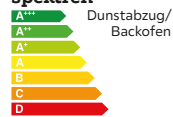

+49 (0) 30 255 49 261 720

Gesamt
2.499,-

ECKKÜCHE

36x
pro Monat
80,03

Energieeffizienzspektr

ECKKÜCHE Schenkel: ca. 165x291 cm, ohne Nischenrückwand und Zubehör, verschiedene Farbvarianten preisgleich erhältlich, Geräte von Laurus: Einbauherd LEB10BK, A¹), Glaskeramikkochfeld LCA600, Kühlschrank mit Gefrierfach LKG122E, Nischenhöhe ca. 124cm, (E²), Gerät von Elica: Dunstabzug CIAK60GR20, C¹) **2.499,-** (04530205/50)