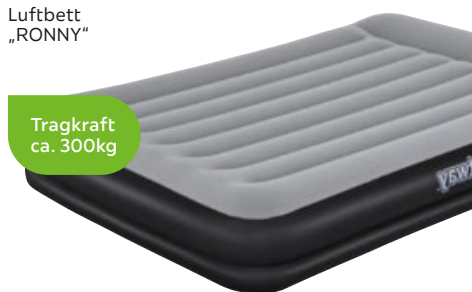

KOFFERORGANIZER „CITY“ aus Polyester, 3x Fächer, B/H/T: ca. 32/55/20cm **7,99** (42010103)

UVP 69,90

24⁹⁹

Luftbett „RONNY“

Tragkraft ca. 300kg

LUFTBETT „RONNY“, aus Kunststoff, L/B/H: ca. 203/152/36cm **24,99** (69160095/02)

UVP 199,-

79⁹⁹

Reisekofferset „DIAMOND“