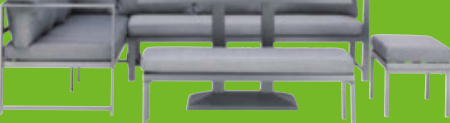

Gültig vom 01.06 bis 30.06.2026

Jetzt in der neuen **mömax App**

nur mit Bonus Card

555,- 5-teilig

Loungegarnitur „WALTER“

LOUNGEGARNITUR „WALTER“ Stoffbezug, Stahl, Anthrazit und Grau, bestehend aus: 1 Tisch B/H/T: ca. 130/72/80cm, Sitzbank 1 B/H/T: ca. 175/67/69cm, Sitzbank 2 B/H/T: ca. 193/67/69cm, Sitzbank 3 B/H/T: ca. 120/33/4cm, 1 Hocker B x H x T: ca. 60/33/40cm **555,-** (13080047/01)