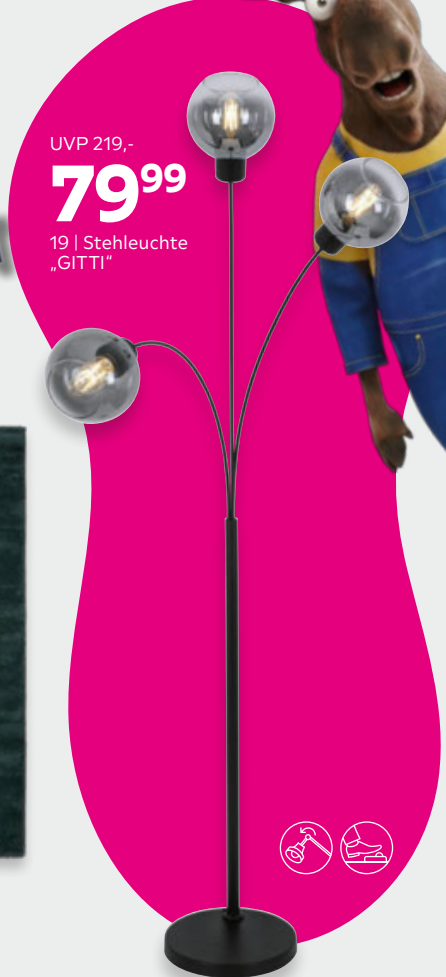

DA
SCHAUEN
DIE
SCHWEDEN

UVP 219,-
79⁹⁹
19 | Stehleuchte
„GITTI“