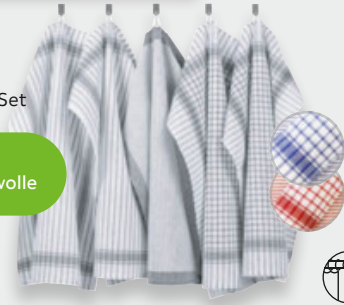

12 | Rollo
„WOODY“

Bambus

UVP 34,99
9⁹⁹
13 | Verdunkelungs-
vorhang
„RICCARDO“

13 | Verdunkelungs-
vorhang
„RICCARDO“

UVP 6,99

2⁹⁹

15 | Geschirrtuch-Set
„KLAUS“

- 5er Set
- 100% Baumwolle