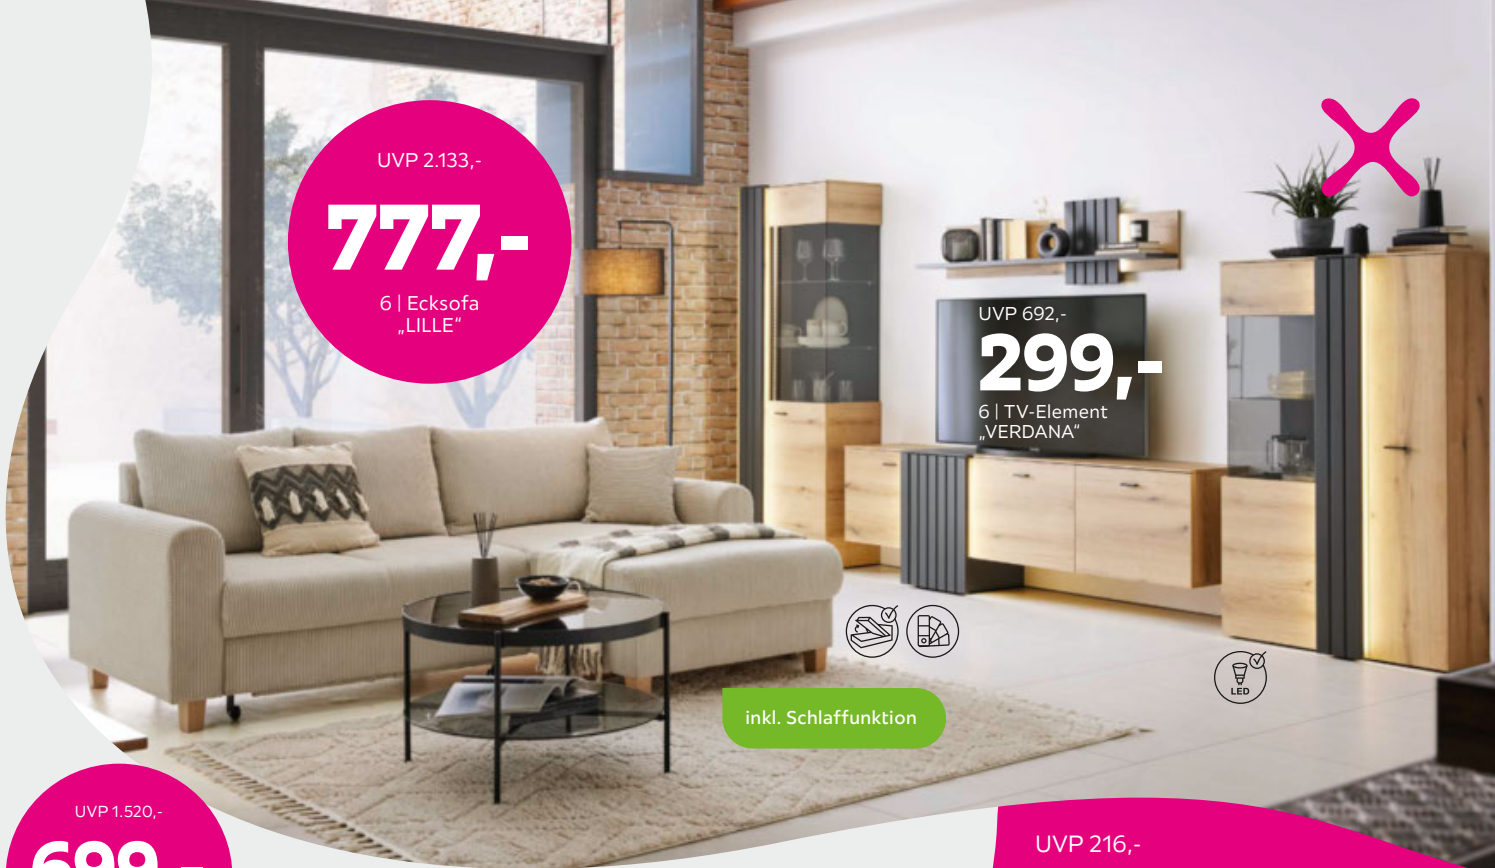

UVP 2.133,-
777,-
6 | Ecksofa
„LILLE“

UVP 692,-
299,-
6 | TV-Element
„VERDANA“

inkl. Schlaffunktion

UVP 1.520,-
699,-
7 | Bigsofa
„MATTEO“