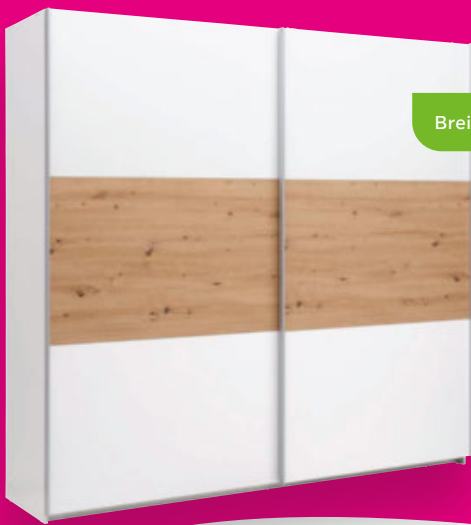

Breite ca. 220 cm

UVP 779,-

199,-

1 | Schwebetürenschränk „SATURN“