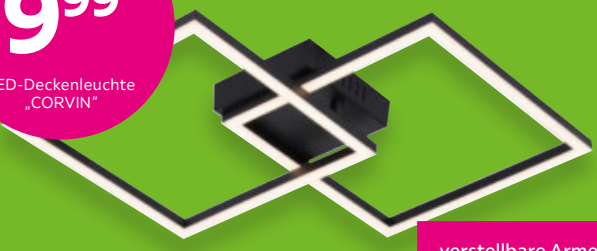

LED-DECKENLEUCHE „CORVIN“ Kunststoff, LxBxH: ca. 55,8x39,5x6,7cm, inkl. LED 24W **9,99** (63600034)

verstellbare Arme

UVP 369,-
111,-

Trampolin
„JUMP“