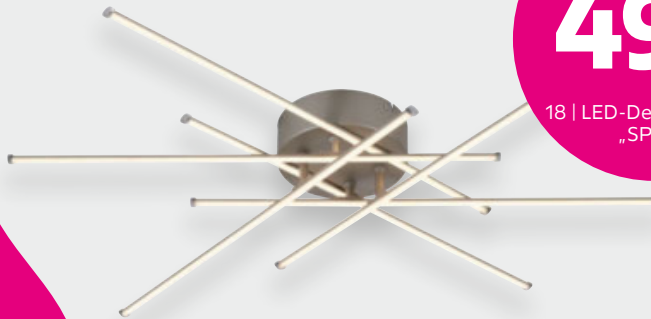

UVP 129,-

49⁹⁹

18 | LED-Deckenleuchte
„SPICE“

verstellbare Arme

UVP 119,-

49⁹⁹

17 | LED-Stehleuchte
„MINN“

UVP 99,99