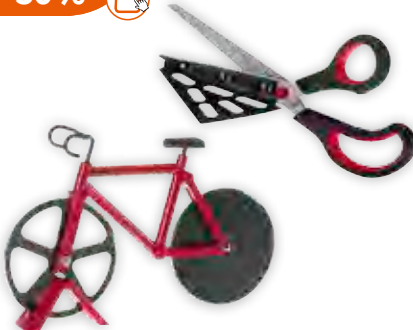

* UVP = unverbindliche Preisempfehlung des Herstellers

***UVP 18,95**
9,99
-47% 

BIRKMANN BAGUETTE-BLECH
Speziell perforiertes Backblech für 3 knusprige Baguettes, antihafbeschichtet.

***UVP 19,95**
9,99
-49% 

BIRKMANN MINI-BURGER-BRÖTCHEN BLECH 12ER
Antihafbeschichtet, mit Rezept.

***UVP 19,95**
9,99
-49% 

BIRKMANN HOT DOG BRÖTCHEN LAIB UND SEELE 4-FACH
Antihafbeschichtet, mit Rezept.

***UVP 22,99**
12,99
-43% 

KORONA KÜCHENWAAGE KELLY
aus gebürstetem Edelstahl, Tara-Zuwiegefunktion, 5 KG Tragkraft, 5 Jahre Garantie.

***UVP 9,99**
je 6,99
-30% 

WESTMARK PIZZASCHERE ANTONIO ODER PIZZASCHNEIDER FAHRRAD
Edelstahl