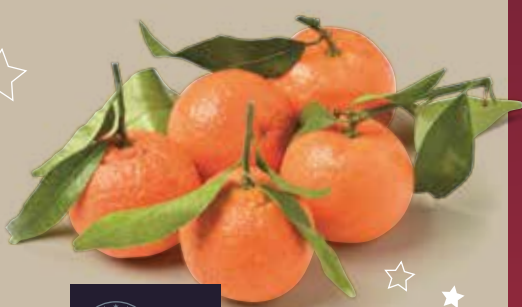

Unsere Adventskracher

nur **Mo**
11.12.

Eberswalder Kaiserbraten*
pro kg

4.99

fit Geschirrspülmittel*
versch. Sorten
500 ml
1 Liter = 0.98

- 42 %
0.49
statt 0.85

Premieur Clementinen mit Blatt*
Spanien
Kl. I, 1 kg

1 kg
1.79

nur **Di**
12.12.

Miracel Whip*
versch.
Sorten
500 ml
1 Liter = 2.58

- 19 %
1.29
statt 1.59

Danone Weihnachtszwerge Erdbeere*
600 g
1 kg = 3.32

1.99

KitKat, Smarties oder Lion Mini*
187 - 234 g
100 g = 0.96 - 0.76

- 28 %
1.79
statt 2.49

nur **Mi**
13.12.

Goldene Aue Pfefferminzlikör*
18 % Vol.
0,7 Liter
1 Liter = 4.27

- 16 %
2.99
statt 3.59

THOKS Sahneschnitten*
versch. Sorten
450 - 500 g
1 kg = 5.09 - 4.58
*** tiefgekühlt

- 11 %
2.29
statt 2.59

Schauma Shampoo im Doppelpack*
2 x 400 ml
800 ml
versch. Sorten
1 Liter = 3.24

Doppelpack
2.59