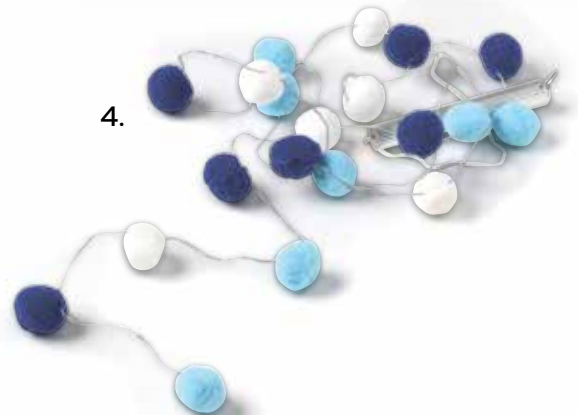

ab 21.01.
MØ

Renforcé-Bettwäsche*

100 % Baumwolle,
135 x 200 + 80 x 80 cm

12.99
Packung

Tischwäsche*

50 % Baumwolle, 50 % Polyester, versch. Ausführungen

3.99
Stück

1.

2.

3.

4.

1. Melamingeschirr* versch. Sorten und Farben, Teller ø 23 cm, Müslischale 600 ml, Trinkbecher 390 ml, Stück = **1.99**

2. 2er-Set LED-Kerzen „Rose“* mit Glitzerrand, mit 1 LED, inkl. Timerfunktion und Fernbedienung, batteriebetrieben mit je 2 x AA Batterien (nicht enthalten), Set = **6.99**

3. 24er-Set Duftlichter oder **Duftglas*** versch. Sorten, Set/Stück = **1.89**

4. Lichterkette „Pompon“* mit 20 warmweißen LEDs, in 3 versch. Farben, ca. 30 cm Zuleitung, 2 x AAA Batterien (nicht enthalten), Stück = **3.99**

Blau ist die Lieblingsfarbe der Dänen – und Deutschen. Entdecke unsere Angebote und mach blau!