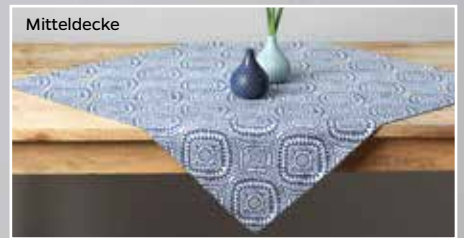

9.⁹⁹ Paar

ab 21.01.
MØ

Renforcé-Bettwäsche*

100 % Baumwolle,
135 x 200 + 80 x 80 cm

12.99
Packung

Mitteldecke

Tischwäsche*

50 % Baumwolle, 50 % Polyester, versch. Ausführungen