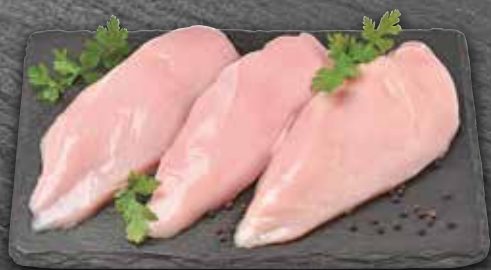

**Meine Fleischerei
Schweinegulasch***
Großpackung
pro kg

statt 6.54

5.⁹⁹

**Meine Fleischerei
Kasseler
Minutensteaks***
Großpackung
pro kg

**Ludwigsluster
Bio-Hackfleisch
gemischt***

300 g
1 kg = 8.97

2.⁶⁹

**Frisches
Hähnchen-
brustfilet***
HKL A
1000 g