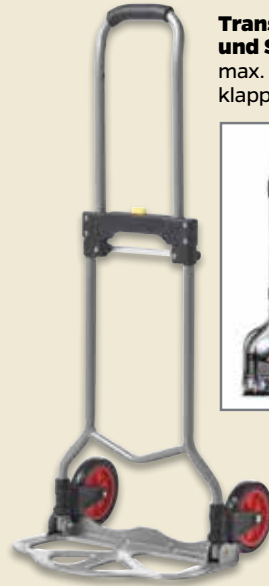

Makita Einhandwinkelschleifer GA5030R*
720 Watt, max. Schleifscheiben-Durchmesser
125 mm, 11000 U/min, inkl. Seitengriff,
Spannflansch, Flanschmutter, Stirnlochschlüssel

59.⁹⁹
Stück

Makita Akku-Bohrschrauber DF457DWEX6*
18 V/1,3 Ah, mit 102-tlg. Zubehörset, Drehmoment (hart/weich)
42/24 Nm, max. 1400 U/min, 2 x 1,3-Ah-Akkus, 2-Gang-Planeten-
getriebe, Bohrfutterspannweite 1,5 - 13 mm, Drehmoment in
16 Stufen einstellbar

199.-
Packung

an der Kasse erhältlich

Matrix Seilhebezug EH 500-250-1*
230 V/~ 50 Hz, 500 W, Tragfähig-
keit 250 kg, Hubhöhe 12/6 m,
Hubgeschwindigkeit 8/4 m/min,
Ausstattung: Umlenkrolle,
automatische Bremse, Steuer-
schalter mit Sofortstopp,
Sicherheitslasthalter,
Sicherheitsrückschalter

79.⁹⁹
Stück

**Transport-
und Sackkarre***
max. Nutzlast 60 kg,
klappbar

19.⁹⁹
Stück

klappbar

5-Stufen-Leiter*

29.⁹⁹
Stück

3-Stufen-Leiter
aus Stahl*

18.⁹⁹
Stück

Werkzeugtrolley*
mit Teleskopgriff auf 85 cm ausziehbar,
auf stabilen Rollen, mit Stabilisierungs-
streben im Boden, max. Belastbarkeit
25 kg, ca. 38 x 36 x 33 cm
(gefaltet ca. 38 x 36 x 8 cm)

12.⁹⁹
Stück

klappbar