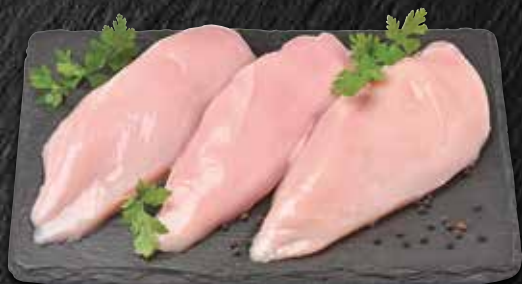

- 22 %
3.39
statt 4.38

Eberswalder Kasselerkamm*
mit Knochen,
in Scheiben
Großpackung
pro kg

XXL
4.44

Frisches Hähnchen-brustfilet*
Hkl. A, 1000 g

statt 5.35
4.99

die ROSTOCKER
Die Rostocker Kochschinken im Stück*
pro kg