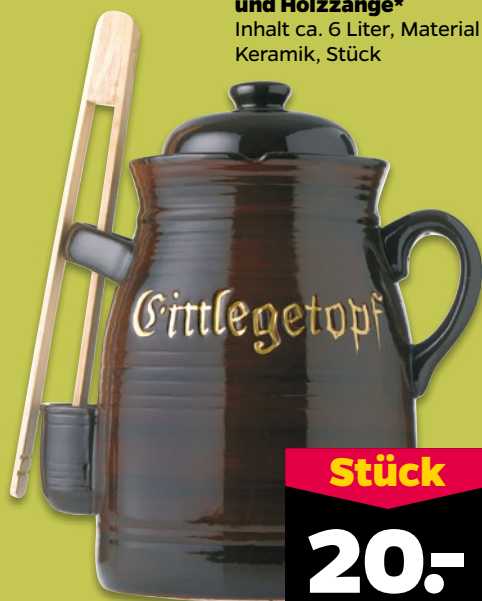

**Einlegetopf
mit Wasserrinne
und Holzzange***

Inhalt ca. 6 Liter, Material
Keramik, Stück

Stück

20.-

Hier findest du alles zum Brutzeln, Aufbewahren und Frischhalten – natürlich zum glatten Preis.