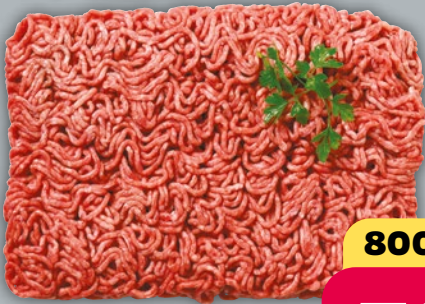

ab **MO** 28.10.

Serviervorschlag

Nur bei **Netto**

Meine **Fleischerei**
Frische & Qualität

Meine Fleischerei
Frische Hähnchenleber oder -mägen*
400 g
1 kg = 2.78

- 50 %

0.⁹⁹

UVP = 1.99

800 g

5.⁹⁹

Steinemann
Rinderhackfleisch*
800 g
1 kg = 6.94