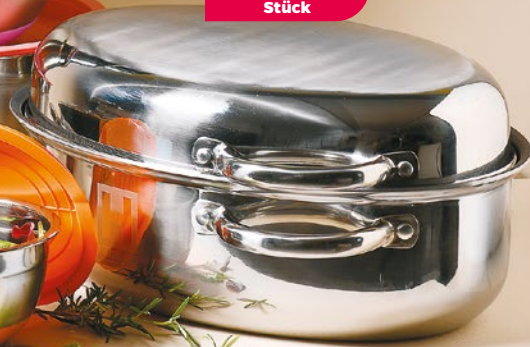

**Henssler
Edelstahl-Bräter Deluxe***
mit Wabenstruktur, Inhalt ca. 9 Liter, multifunktionaler Deckel, ofenfest bis 250 °C, für alle Herdarten geeignet, auch Induktion, ca. 38 x 17 cm

UVP = 179.99

89.-
Stück

**Henssler
Schmorpfanne***

mit Wabenstruktur und Antihftbeschichtung, inkl. Glasdeckel, Ø ca. 26 cm, ca. 3,5 Liter Fassungsvermögen, für alle Herdarten geeignet, auch Induktion

UVP = 89.90

42.99
Stück