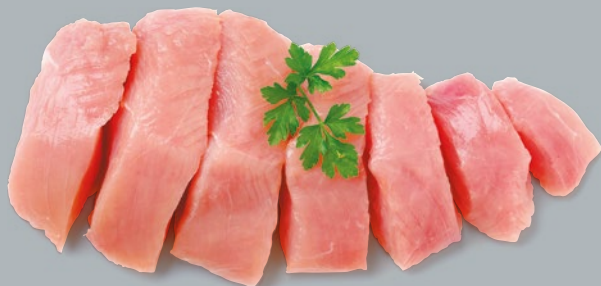

Nur bei **Netto**

Meine Fleischerei
Frische & Qualität

- 11 %

3.⁹⁹

statt 4.49

Meine Fleischerei
Frische Puteninnenfilets*
400 g
1 kg = 9.98