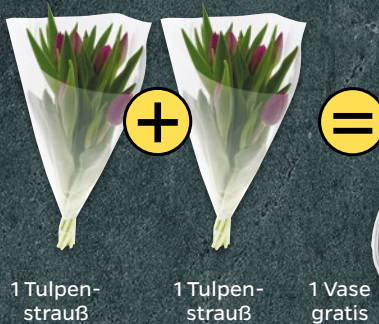

-36%
9.⁹⁹
UVP = 15.80

Tulpenstrauß*
versch. Ausführungen und Preise

Bund

ab **2.⁹⁹**

Vase*
ca. 21 cm

Stück

2.⁹⁹

SPAR DEAL

Kaufe **2 Tulpensträuße** deiner Wahl und **erhalte 1 Vase GRATIS**

Gültig für alle Sträuße mit Tulpen (wie z. B. Tulpenstrauß mono oder Tulpen Hyazinthen Mix). Einfach 2 beliebige Sträuße mit Tulpen auswählen und zusammen mit der Vase an der Kasse vorzeigen.