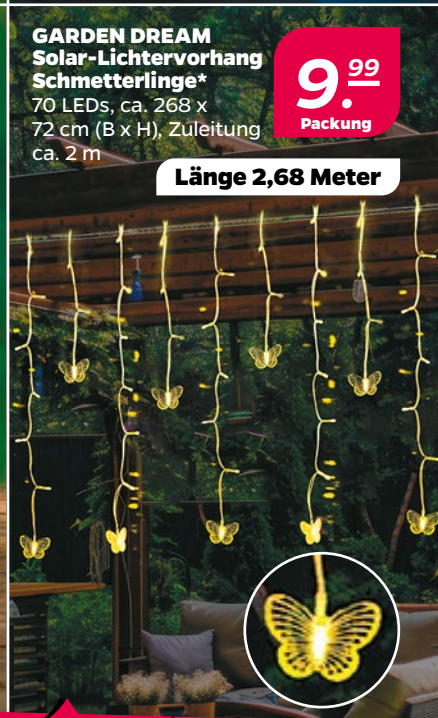

7.⁹⁹
Stück

GARDEN DREAM Solar 3er-Set Dachrinnenleuchten*
je 1 warmweiße LED, ca. 11 x 6,6 cm (ø x H), schwarz oder weiß

8.⁹⁹
Set

GRUNDIG 10er-Pack Solar-Stecker*
je 1 warmweiße LED, ca. 4,8 x 36,5 cm (ø x H)

10.⁹⁹
Packung

10er-Pack

FOR A GOOD REASON
GRUNDIG

Solar-Laterne*
konisch, ca. 20 x 24 cm (ø x H), schwarz

4.⁴⁹
Stück

GARDEN DREAM Solar-Lichtervorhang Schmetterlinge*
70 LEDs, ca. 268 x 72 cm (B x H), Zuleitung ca. 2 m