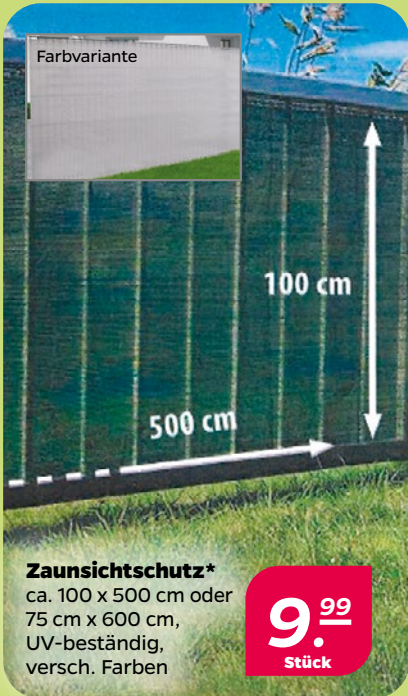

**Aktion**

**49.<sup>99</sup>**

Stück

Farbvariante

100 cm

500 cm

**Zaunsichtschutz\***  
ca. 100 x 500 cm oder  
75 cm x 600 cm,  
UV-beständig,  
versch. Farben

**9.<sup>99</sup>**  
Stück