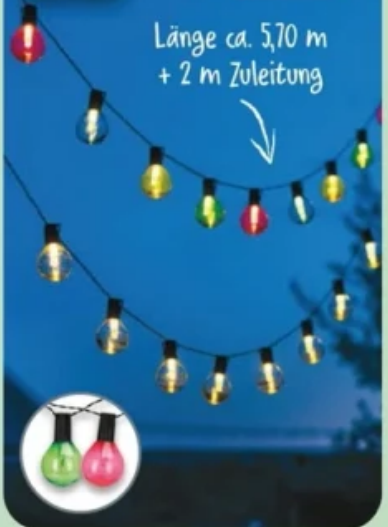

6.⁹⁹
Stück

GARDEN DREAM

Nur bei **Netto**

Solar-Edelstahlstecker*
1 warmweiße LED,
Höhe ca. 37 cm

0.⁹⁹
Stück

IM EXTRA AUFSTELLER

3er-Set Solar-Leuchten*
je 1 flackernde LED,
ca. 6 x 38 cm (ø x H)

9.⁹⁹
Set

3er-Set

Solar-Edelstahlstecker*
1 weiße LED,
ca. 5 x 70 cm
(ø x H)

2.⁴⁹
Stück

Höhe ca. 70 cm

Solar-Lichterkette*
20 Birnen,
Kunststoff klar
oder bunt

9.⁹⁹
Stück

Länge ca. 5,70 m
+ 2 m Zuleitung

% SUPER DEAL %

Höhe ca. 95 cm

Solar-Riesenfackel*
ca. 12 x 95 cm
(ø x H)

Aktion

12.-

Stück

GRUNDIG Solar-Gartenstecker Edelstahl*
mit Rauchglas
und Flammen-
effekt,
ca. 6 x 38 cm
(ø x H)

2.⁹⁹
Stück

FOR A GOOD REASON